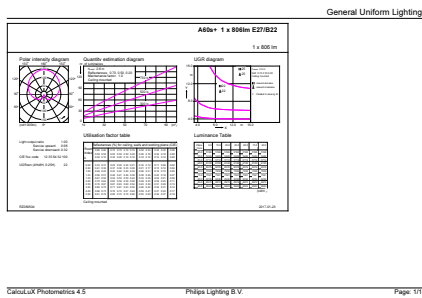

Valonjakotiedot

CorePro LEDbulb 60W E27 827 FR A60