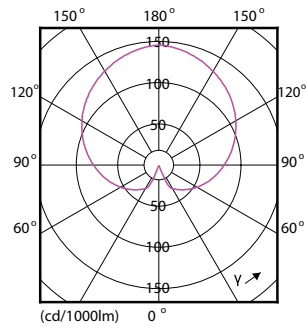

CorePro LEDbulb

Osoittaja – määrä/pakkaus	1
Osoittaja – pakkauksia ulomassa laatikossa	10
Materiaalinumero (12NC)	929001352502

Nettopaino (kappale)	0,060 kg

Mittapiirros

Product	D	C
CorePro LEDbulb D 8.5-60W A60 E27 827	60 mm	110 mm

Valonjakotiedot