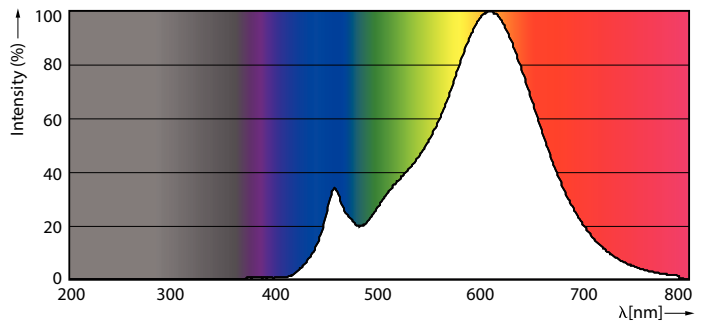

Valonjakotiedot

CorePro LEDbulb 60W E27 827 FR A60