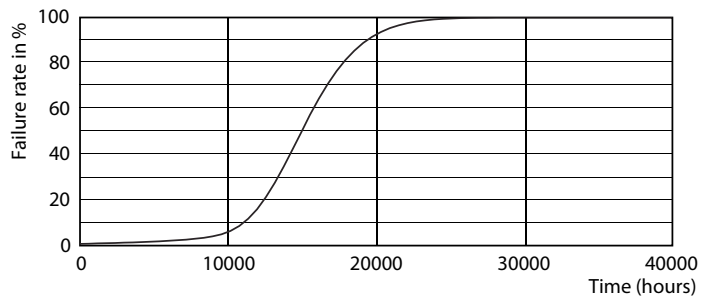

CorePro LEDbulb

Käyttöikä

LEDbulb 60W E14 827 FR B38

LEDbulb 60W E14 827 FR B38