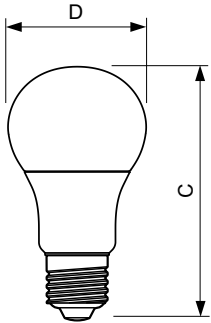

CorePro LEDbulb

Osoittaja – määrä/pakkaus	1
Osoittaja – pakkauksia ulomassa laatikossa	10
Materiaalinumero (12NC)	929001352502

Nettopaino (kappale)	0,060 kg

Mittapiirros

A60S+ 230V 9-60W 806lm 2200-2700K E27 D