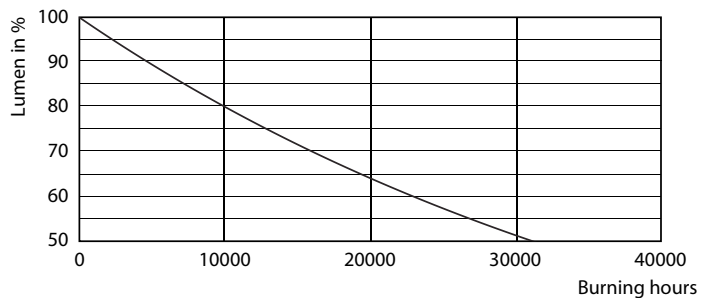

CorePro LEDbulb

Käyttöikä

LEDbulb 60W E14 827 FR B38

LEDbulb 60W E14 827 FR B38