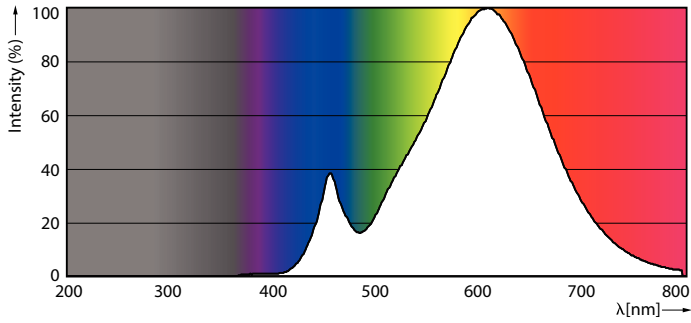

SceneSwitch-LED-lamput

Valonjakotiedot

LEDBulb SSW 60W E27 A60 Frosted 827-840 ND