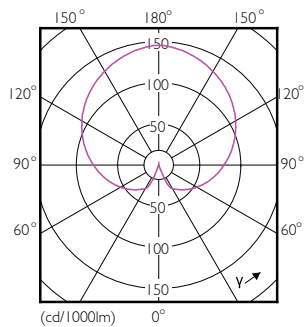

Valonjakotiedot

LED Bulb SSW 60W E27 A60 Frosted 827-840 ND