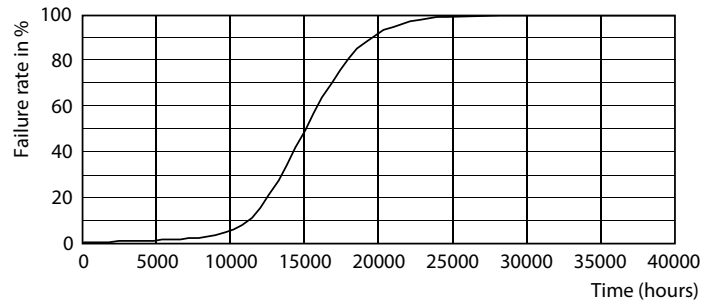

LEDspot SSW 50W GU10 PAR16 827-840 36D ND