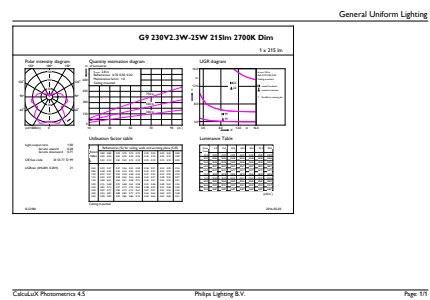

CorePro LEDcapsule MV

Energiankulutus kWh/1000 h	3 kWh
Tuotetiedot	
Koko tuotekoodi	871869657869800
Tilaustuotteen nimi	CorePro LEDcapsuleMV 2.3-25W G9 827 D
EAN/UPC – tuote	8718696578698
Tilauuskoodi	57869800

Sähkönnumero	4720329
Osoittaja – määrä/pakkaus	1
Osoittaja – pakkauksia ulommassa laatikossa	12
Materiaalinumero (12NC)	929001232002
Nettopaino (kappale)	0,012 kg

Mittapiirros

Product	D	C
CorePro LEDcapsuleMV 2.3-25W G9 827 D	23 mm	51 mm

Valonjakotiedot

LED Lamps, CorePro LEDcapsuleMV D 2.3-25W G9 /827