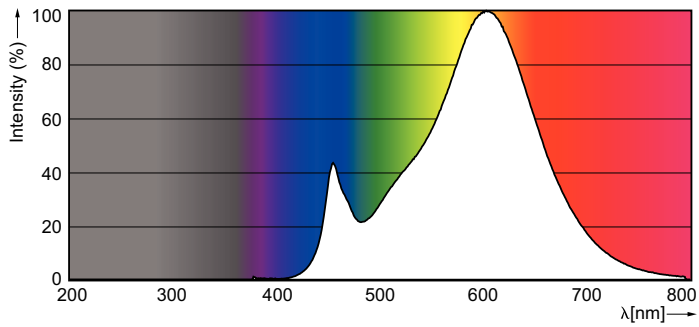

CorePro LEDcapsule MV

Energiankulutus kWh/1000 h	3 kWh
Tuotetiedot	
Koko tuotekoodi	871869657869800
Tilaustuotteen nimi	CorePro LEDcapsuleMV 2.3-25W G9 827 D
EAN/UPC – tuote	8718696578698
Tilauuskoodi	57869800

Sähkönnumero	4720329
Osoittaja – määrä/pakkaus	1
Osoittaja – pakkauksia ulommassa laatikossa	12
Materiaalinumero (12NC)	929001232002
Nettopaino (kappale)	0,012 kg

Mittapiirros

Product	D	C
CorePro LEDcapsuleMV 2.3-25W G9 827 D	23 mm	51 mm

Valonjakotiedot

LED Lamps, CorePro LEDcapsuleMV D 2.3-25W G9 /827