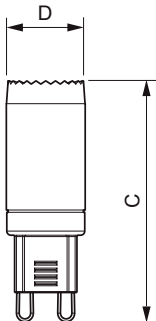

CorePro LEDcapsule MV

Energiankulutus kWh/1000 h	3 kWh
Tuotetiedot	
Koko tuotekoodi	871869657869800
Tilaustuotteen nimi	CorePro LEDcapsuleMV 2.3-25W G9 827 D
EAN/UPC – tuote	8718696578698
Tilauuskoodi	57869800

Sähkönnumero	4720329
Osoittaja – määrä/pakkaus	1
Osoittaja – pakkauksia ulommassa laatikossa	12
Materiaalinumero (12NC)	929001232002
Nettopaino (kappale)	0,012 kg

Mittapiirros

Capsule 230V 2.3W-25W 210lm 2700K G9 D