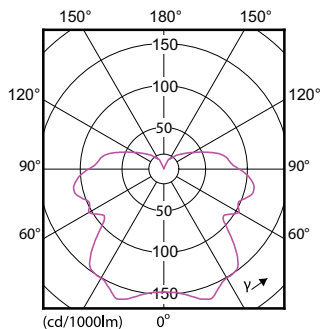

CorePro LEDcapsule MV

Energiankulutus kWh/1000 h	3 kWh
Tuotetiedot	
Koko tuotekoodi	871869657869800
Tilaustuotteen nimi	CorePro LEDcapsuleMV 2.3-25W G9 827 D
EAN/UPC – tuote	8718696578698
Tilauuskoodi	57869800

Sähkönnumero	4720329
Osoittaja – määrä/pakkaus	1
Osoittaja – pakkauksia ulommassa laatikossa	12
Materiaalinumero (12NC)	929001232002
Nettopaino (kappale)	0,012 kg

Mittapiirros

Product	D	C
CorePro LEDcapsuleMV 2.3-25W G9 827 D	23 mm	51 mm

Valonjakotiedot