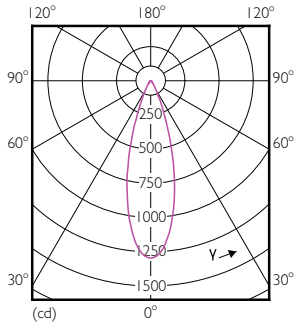

MASTER LEDspot ExpertColor LV

Valonjakotiedot

LEDspots MR16 7W 927 430lm 35D