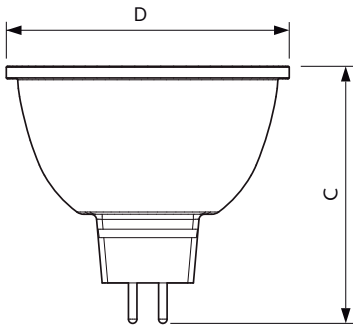

MASTER LEDspot ExpertColor LV

Lämpötila	
T-kotelo, maksimi (nim.)	90 °C
Ohjaujärjestelmät ja himmennys	
Himmennettävä	Kyllä
Hyväksyntä ja käyttökohteet	
Energiatohokkuusmerkintä (EEL)	A
Soveltuu korostusvalaistukseen	Yes
Energiankulutus kWh/1000 h	8 kWh
Tuotetiedot	
Koko tuotekoodi	871869673883200

Tilaustuotteen nimi	MASTER LED ExpertColor LED ExpertColor 6.5-35W MR16 927 36D
EAN/UPC – tuote	8718696738832
Tilauskoodi	73883200
Sähkönumero	4720281
Osoittaja – määrä/pakkaus	1
Osoittaja – pakkauksia ulommassa laatikossa	10
Materiaalinumero (12NC)	929001342302
Nettopaino (kappale)	0,030 kg

Mittapiirros

MR16 12V 6.5-42W 420lm 35D 2700K GU5.3 D

Product	D	C
MASTER LED ExpertColor LED ExpertColor 6.5-35W MR16 927 36D	51 mm	46 mm