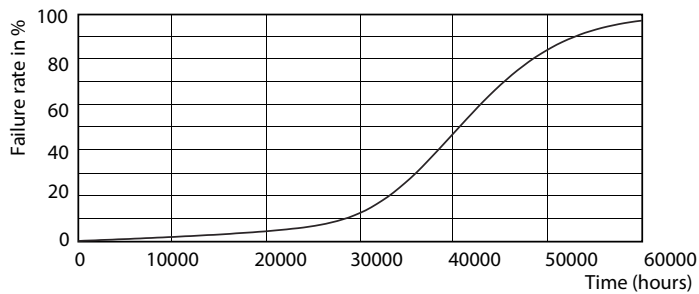

Käyttöikä

LEDspots MR16 7W