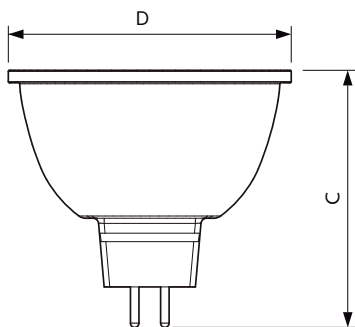

MASTER LEDspot ExpertColor LV

Lämpötila	
T-kotelo, maksimi (nim.)	90 °C
Ohjaujärjestelmät ja himmennys	
Himmennettävä	Kyllä
Hyväksyntä ja käyttökohteet	
Energiatohokkuusmerkintä (EEL)	A+
Soveltuu korostusvalaistukseen	Yes
Energiankulutus kWh/1000 h	8 kWh
Tuotetiedot	
Koko tuotekoodi	871869673879500

Tilaustuotteen nimi	MASTER LED ExpertColor LED ExpertColor 6.5-35W MR16 930 24D
EAN/UPC – tuote	8718696738795
Tilauskoodi	73879500
Sähkönumero	4720277
Osoittaja – määrä/pakkaus	1
Osoittaja – pakkauksia ulommassa laatikossa	10
Materiaalinumero (12NC)	929001342102
Nettopaino (kappale)	0,034 kg

Mittapiirros

MR16 12V 6.5-42W 450lm 25D 3000K GU5.3 D

Product	D	C
MASTER LED ExpertColor LED ExpertColor 6.5-35W MR16 930 24D	51 mm	46 mm