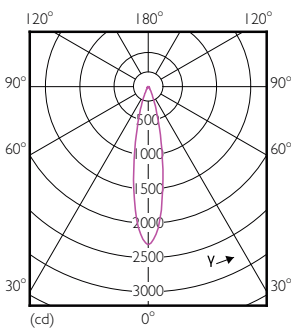

Valonjakotiedot

LEDSpots MR16 7W 930 460lm 25D