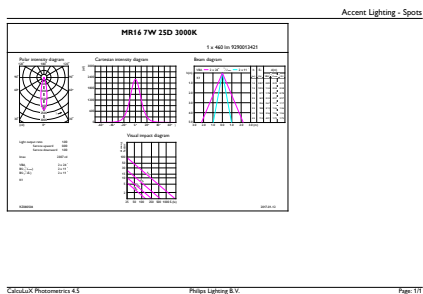

Valonjakotiedot

MR16 12V 6.5-42W 450lm 25D 3000K GU5.3 D