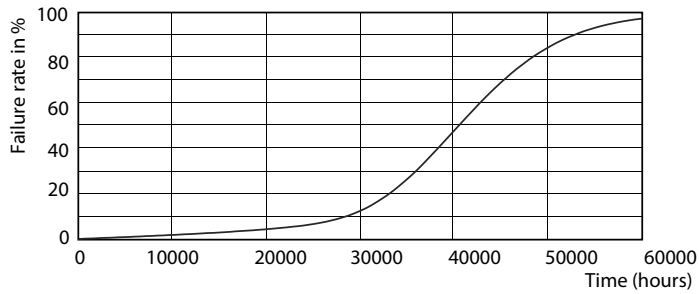

Käyttöikä

LEDspots MR16 7W