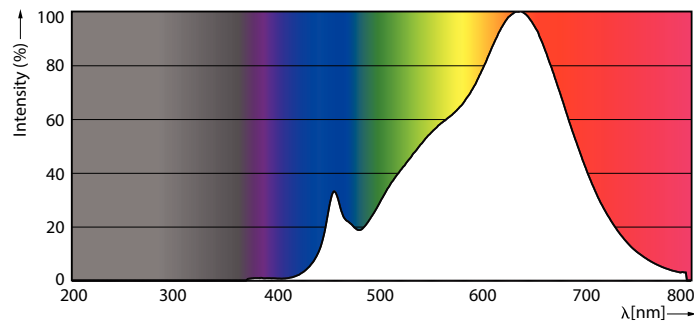

Valonjakotiedot

PAR38 120V 17-90W 1150lm 8D 2700K E26 D