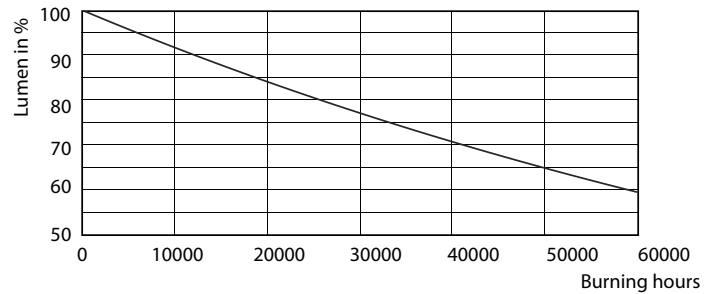

Väriyhtenäisyys	<3
Värintoistoindeksi (nim.)	97
LLMF nimelliskäyttöiän lopussa (nim.)	70 %
Luminous Flux in 90° Cone (Rated)	420 lm
Käyttö ja sähkö tiedot	
Power (Rated) (Nom)	6.5 W
Lampun virta (nim.)	800 mA
Vastaa teholtaan	35 W
Syttymisaika (nim.)	0,5 s
Lämpenemisaika 60 %:n valontuottoon (nim.)	0,5 s
Tehokerroin (nim.)	0,7
Jännite (nim.)	ac electronic 12 V

MASTER LEDspot ExpertColor LV

Valonjakotiedot

LEDspots MR16 7W 927 430lm 25D

Käyttöikä

LEDspots MR16 7W

LEDspots MR16 7W