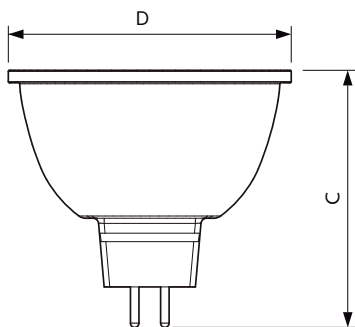

MASTER LEDspot ExpertColor LV

Lämpötila	
T-kotelo, maksimi (nim.)	90 °C
Ohjaujärjestelmät ja himmennys	
Himmennettävä	Kyllä
Hyväksyntä ja käyttökohteet	
Energiatohokkuusmerkintä (EEL)	A
Soveltuu korostusvalaistukseen	Yes
Energiankulutus kWh/1000 h	8 kWh
Tuotetiedot	
Koko tuotekoodi	871869673877100

Tilaustuotteen nimi	MASTER LED ExpertColor LED ExpertColor 6.5-35W MR16 927 24D
EAN/UPC – tuote	8718696738771
Tilauskoodi	73877100
Sähkönumero	4720267
Osoittaja – määrä/pakkaus	1
Osoittaja – pakkauksia ulommassa laatikossa	10
Materiaalinumero (12NC)	929001342002
Nettopaino (kappale)	0,034 kg

Mittapiirros

MR16 12V 6.5-42W 420lm 25D 2700K GU5.3 D

Product	D	C
MASTER LED ExpertColor LED ExpertColor 6.5-35W MR16 927 24D	51 mm	46 mm