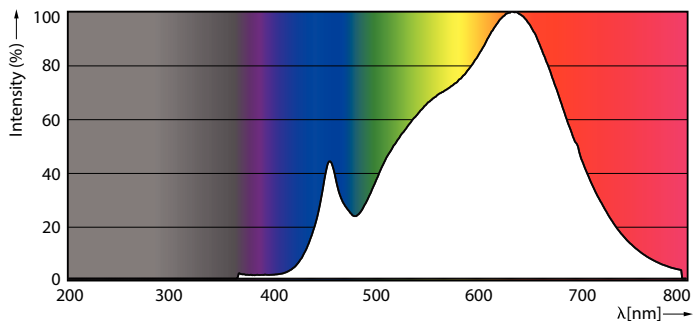

MASTER LEDspot ExpertColor LV

Valonjakotiedot

LEDspots MR16 7W 3000K