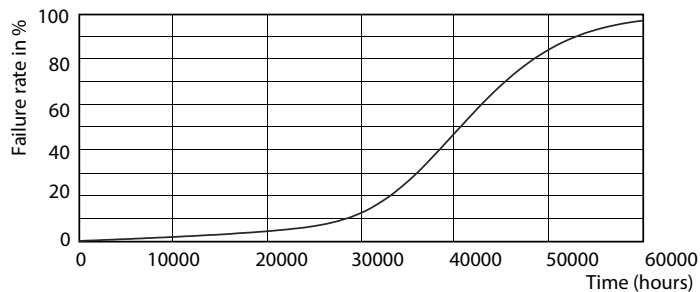

Käyttöikä

LEDspots MR16 7W