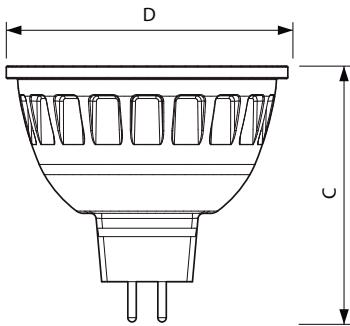

MASTER LEDspot ExpertColor LV

Ohjausjärjestelmät ja himmennys

Himmennettävä	Kyllä

Hyväksyntä ja käyttökohteet

Soveltuu korostusvalaistukseen	Yes
Energiatohokkuusmerkintä (EEL)	A
Energiankulutus kWh/1000 h	8 kWh

Tuotetiedot

Koko tuotekoodi	871869673873300
Tilaustuotteen nimi	MASTER LED ExpertColor 6.5-35W MR16 930 10D
	10D

EAN/UPC – tuote	8718696738733
Tilaukoodi	73873300
Sähkönumero	4720263
Osoittaja – määrä/pakkaus	1
Osoittaja – pakkauksia ulommassa laatikossa	10
Materiaalnumero (12NC)	929001341802
Nettopaino (kappale)	0.034 kg

Mittapiirros

MR16 12V 6.5-30W 450lm 10D 3000K GU5.3 D

Product	D	C
MASTER LED ExpertColor 6.5-35W MR16 930 10D	51 mm	46 mm