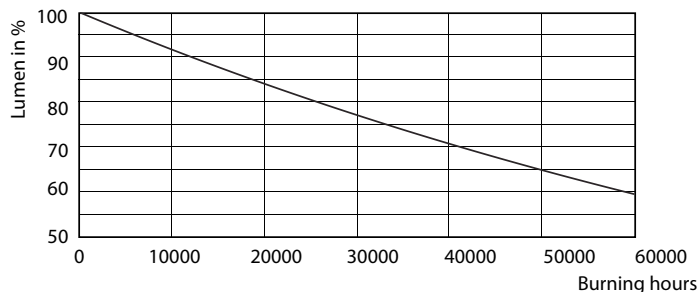

LEDspots MR16 7W