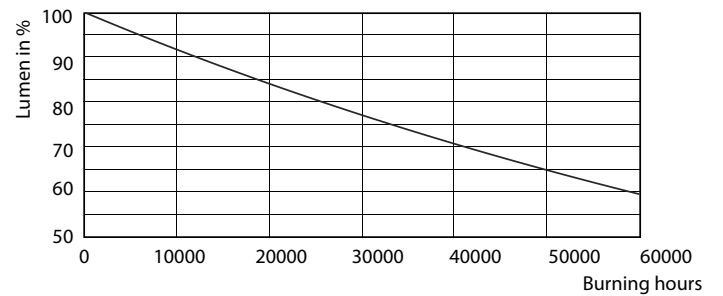

CalcUX Photonics 4.5

Phoja Lighting & V.

Page 1/1

MASTER LEDspot ExpertColor LV

Valonjakotiedot

LEDSpot MR16 7W 927 430lm 10D

Käyttöikä

LEDspots MR16 7W