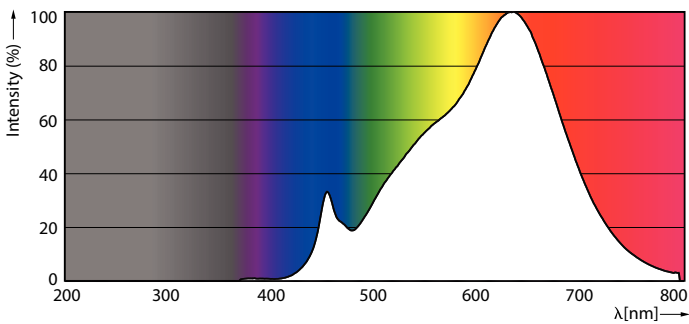

Valonjakotiedot

PAR38 120V 17-90W 1150lm 8D 2700K E26 D