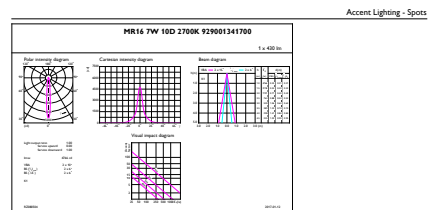

Materiaalnumero (12NC) 929001341702

Nettopaino (kappale) 0.034 kg

Mittapiirros

MR16 12V 6.5-30W 420lm 10D 2700K GU5.3 D

Product	D	C
MASTER LED ExpertColor 6.5-35W MR16 927 10D	51 mm	46 mm

Valonjakotiedot

PAR38 120V 17-90W 1150lm 8D 2700K E26 D