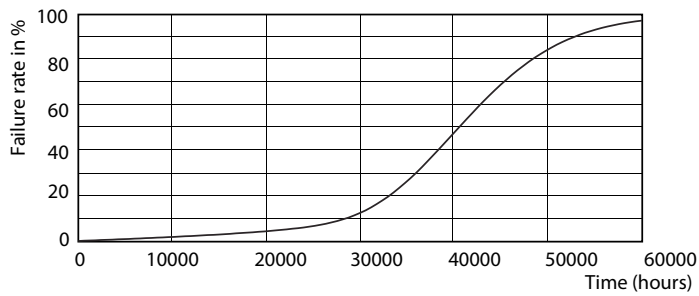

CalcUX Photonics 4.5

Phoja Lighting & V.

Page 1/1

MASTER LEDspot ExpertColor LV

Valonjakotiedot

LEDSpot MR16 7W 927 430lm 10D

Käyttöikä

LEDspots MR16 7W