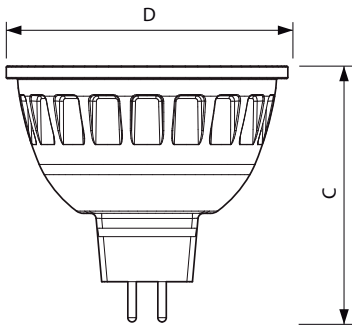

Materiaalnumero (12NC) 929001341702

Nettopaino (kappale) 0.034 kg

Mittapiirros

MR16 12V 6.5-30W 420lm 10D 2700K GU5.3 D

Product	D	C
MASTER LED ExpertColor 6.5-35W MR16 927 10D	51 mm	46 mm

Valonjakotiedot

PAR38 120V 17-90W 1150lm 8D 2700K E26 D