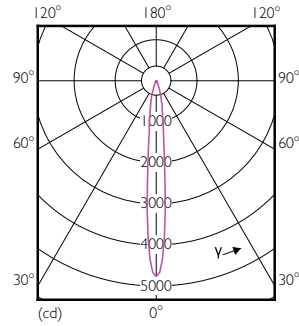

MASTER LEDspot ExpertColor LV

Valonjakotiedot

LEDSpot MR16 7W 927 430lm 10D