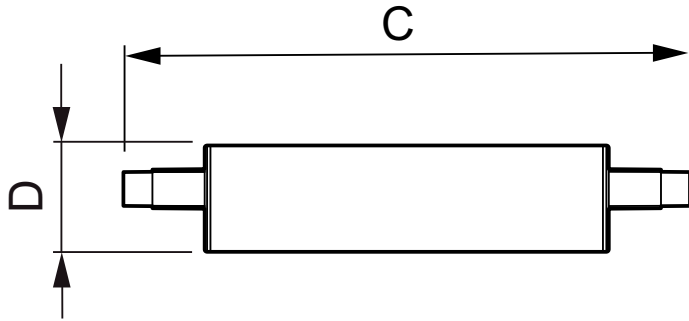

CorePro LEDlinear MV

Sähkönumero	4720199
Osoittaja – määrä/pakkaus	1
Osoittaja – pakkauksia ulommassa laatikossa	10
Materiaalinumero (12NC)	929001186102

Nettopaino (kappale)	0,050 kg

Mittapiirros

LED 6.5-60W 830 R7S