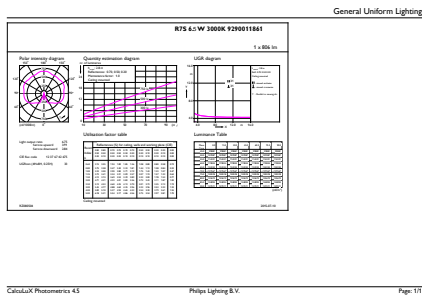

Valonjakotiedot

LEDspot 6.5W R7S Clear 3000K 300D