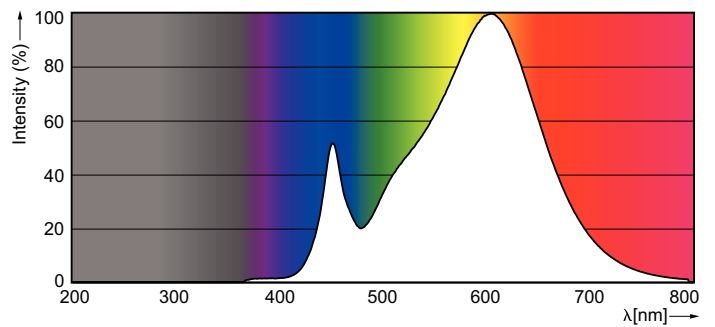

CorePro LEDlinear MV

Sähkönumero	4720199
Osoittaja – määrä/pakkaus	1
Osoittaja – pakkauksia ulommassa laatikossa	10
Materiaalinumero (12NC)	929001186102

Nettopaino (kappale)	0,050 kg

Mittapiirros

Product	D	C
CorePro LED linear R7S 118mm 6.5-60W 830	22,5 mm	118 mm

Valonjakotiedot