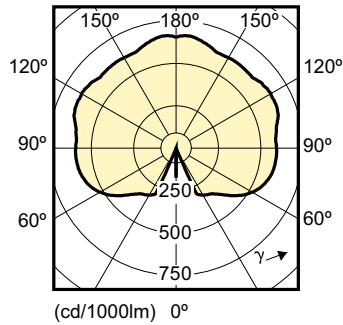

Valonjakotiedot

LEDspot 6.5W R7S Clear 3000K 300D