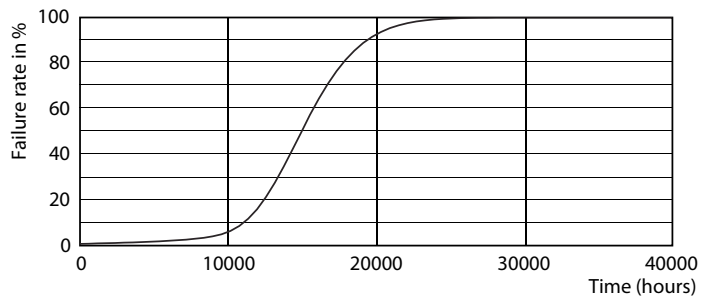

CorePro LEDcapsule MV

Käyttöikä

LEDbulb 60W E14 827 FR B38