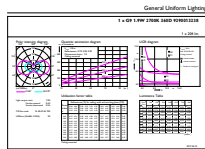

Valonjakotiedot

General Uniform Lighting