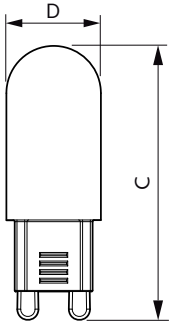

Mittapiirros

G9 230V 2.5W-25W 204lm 2700K G9 Non-Dim

Product	D	C
CorePro LEDcapsule ND 1.9-25W G9 827	16,5 mm	48 mm

Valonjakotiedot

General Uniform Lighting

CorePro LEDcapsule MV 25W G9 827 Capsule

CorePro LEDcapsule MV 25W G9 827 Capsule