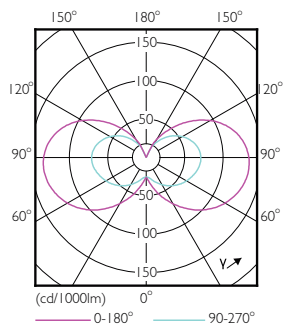

Mittapiirros

G9 230V 2.5W-25W 204lm 2700K G9 Non-Dim

Product	D	C
CorePro LEDcapsule ND 1.9-25W G9 827	16,5 mm	48 mm

Valonjakotiedot

General Uniform Lighting

CorePro LEDcapsule MV 25W G9 827 Capsule

CorePro LEDcapsule MV 25W G9 827 Capsule