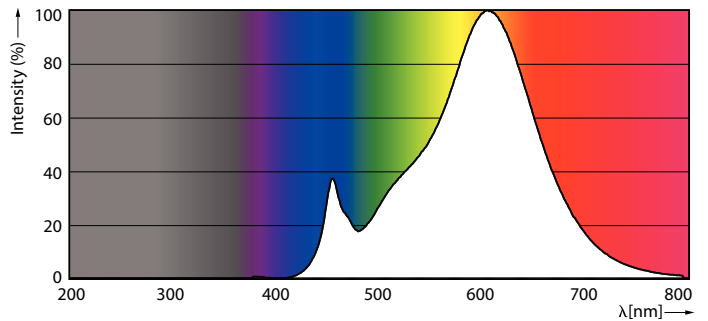

CorePro LEDcapsule MV 25W G9 827 Capsule