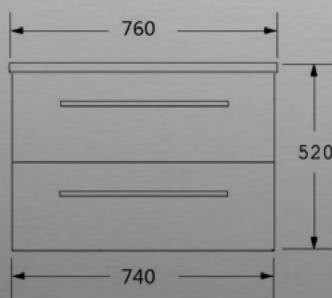

Kylpyhuonekalusteet

OPAL Medio allaskaapit kahdella vetolaatikolla ja keraamisella altaalla. Saatavissa kaksi eri kokoa, leveydet 600 ja 750 mm, kalusteiden kokonaisleveydet altaan kanssa 610 ja 760 mm. Allaskaapin materiaali on hyvin kosteutta kestävä. Vetolaatikot on varustettu soft close vaimentimin. Allaskaapissa on valmiina aukko poistoputkelle. Kalusteet ovat helppo ja nopea asentaa sillä ne ovat valmiiksi koottuja.

Allaskaapin asennuksessa suositellaan käytettäväksi kalustejalkoja.

Opal pullovesilukko (valkoinen) ABK263soveltuu altaan kanssa erittäin hyvin.

- Väri: valkoinen korkeakiilto

Allaskaapit, kaksi kokoa:

leveys 600, korkeus 520 ja syvyys 383 mm
leveys 700, korkeus 520 ja syvyys 383 mm

Koodi	EAN	Tyyppi
CBY213	6438056156855	Allaskaappi Medio valkoinen, 60 cm
CBY214	6438056156862	Allaskaappi Medio valkoinen, 75 cm

Mitat

CBY214: Allaskaappi Medio valkoinen, 75 cm

CBY213: Allaskaappi Medio valkoinen, 60 cm

Tekniset tiedot					
Koodi	EAN	Tyyppi	L x K x S mm	Valonlähde	Kg
CCK724	6438056182700	Queen VP60 valaisinpeili	600 x 700 x 60	2x7W 1200lm 4000K	8,6
CCK725	6438056182717	Queen VP90 valaisinpeili	900 x 600 x 60	2x7W 1200lm 4000K	13,1
CCK726	6438056182724	Queen VPK65 valaisinpeilikaappi	650 x 600 x 115	2x7W 1200lm 4000K	12,8