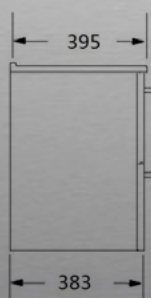

Kylpyhuonekalusteet

OPAL Medio allaskaapit kahdella vetolaatikolla ja keraamisella altaalla. Saatavissa kaksi eri kokoa, leveydet 600 ja 750 mm, kalusteiden kokonaisleveydet altaan kanssa 610 ja 760 mm. Allaskaapin materiaali on hyvin kosteutta kestävä. Vetolaatikot on varustettu soft close vaimentimin. Allaskaapissa on valmiina aukko poistoputkelle. Kalusteet ovat helppo ja nopea asentaa sillä ne ovat valmiiksi koottuja.

Allaskaapin asennuksessa suositellaan käytettäväksi kalustejalkoja.

Opal pullovesilukko (valkoinen) ABK263soveltuu altaan kanssa erittäin hyvin.

- Väri: valkoinen korkeakiilto

Allaskaapit, kaksi kokoa:

leveys 600, korkeus 520 ja syvyys 383 mm
leveys 700, korkeus 520 ja syvyys 383 mm

Koodi	EAN	Tyyppi
CBY213	6438056156855	Allaskaappi Medio valkoinen, 60 cm
CBY214	6438056156862	Allaskaappi Medio valkoinen, 75 cm

Mitat

CBY214: Allaskaappi Medio valkoinen, 75 cm

CBY213: Allaskaappi Medio valkoinen, 60 cm

Tekniset tiedot					
Koodi	EAN	Tyyppi	L x K x S mm	Valonlähde	Kg
CCK724	6438056182700	Queen VP60 valaisinpeili	600 x 700 x 60	2x7W 1200lm 4000K	8,6
CCK725	6438056182717	Queen VP90 valaisinpeili	900 x 600 x 60	2x7W 1200lm 4000K	13,1
CCK726	6438056182724	Queen VPK65 valaisinpeilikaappi	650 x 600 x 115	2x7W 1200lm 4000K	12,8