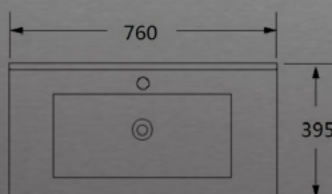

Kylpyhuonekalusteet

OPAL Medio allaskaapit kahdella vetolaatikolla ja keraamisella altaalla. Saatavissa kaksi eri kokoa, leveydet 600 ja 750 mm, kalusteiden kokonaisleveydet altaan kanssa 610 ja 760 mm. Allaskaapin materiaali on hyvin kosteutta kestävä. Vetolaatikot on varustettu soft close vaimentimin. Allaskaapissa on valmiina aukko poistoputkelle. Kalusteet ovat helppo ja nopea asentaa sillä ne ovat valmiiksi koottuja.

Allaskaapin asennuksessa suositellaan käytettäväksi kalustejalkoja.

Opal pullovesilukko (valkoinen) ABK263soveltuu altaan kanssa erittäin hyvin.

- Väri: valkoinen korkeakiilto

Allaskaapit, kaksi kokoa:

leveys 600, korkeus 520 ja syvyys 383 mm
leveys 700, korkeus 520 ja syvyys 383 mm

Koodi	EAN	Tyyppi
CBY213	6438056156855	Allaskaappi Medio valkoinen, 60 cm
CBY214	6438056156862	Allaskaappi Medio valkoinen, 75 cm

Mitat

CBY214: Allaskaappi Medio valkoinen, 75 cm

CBY213: Allaskaappi Medio valkoinen, 60 cm

Tekniset tiedot					
Koodi	EAN	Tyyppi	L x K x S mm	Valonlähde	Kg
CCK724	6438056182700	Queen VP60 valaisinpeili	600 x 700 x 60	2x7W 1200lm 4000K	8,6
CCK725	6438056182717	Queen VP90 valaisinpeili	900 x 600 x 60	2x7W 1200lm 4000K	13,1
CCK726	6438056182724	Queen VPK65 valaisinpeilikaappi	650 x 600 x 115	2x7W 1200lm 4000K	12,8