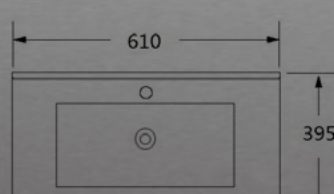

Kylpyhuonekalusteet

OPAL Medio allaskaapit kahdella vetolaatikolla ja keraamisella altaalla. Saatavissa kaksi eri kokoa, leveydet 600 ja 750 mm, kalusteiden kokonaisleveydet altaan kanssa 610 ja 760 mm. Allaskaapin materiaali on hyvin kosteutta kestävä. Vetolaatikot on varustettu soft close vaimentimin. Allaskaapissa on valmiina aukko poistoputkelle. Kalusteet ovat helppo ja nopea asentaa sillä ne ovat valmiiksi koottuja.

Allaskaapin asennuksessa suositellaan käytettäväksi kalustejalkoja.

Opal pullovesilukko (valkoinen) ABK263soveltuu altaan kanssa erittäin hyvin.

- Väri: valkoinen korkeakiilto

Allaskaapit, kaksi kokoa:

leveys 600, korkeus 520 ja syvyys 383 mm
leveys 700, korkeus 520 ja syvyys 383 mm

Koodi	EAN	Tyyppi
CBY213	6438056156855	Allaskaappi Medio valkoinen, 60 cm
CBY214	6438056156862	Allaskaappi Medio valkoinen, 75 cm

Mitat

CBY214: Allaskaappi Medio valkoinen, 75 cm

CBY213: Allaskaappi Medio valkoinen, 60 cm

Tekniset tiedot					
Koodi	EAN	Tyyppi	L x K x S mm	Valonlähde	Kg
CCK724	6438056182700	Queen VP60 valaisinpeili	600 x 700 x 60	2x7W 1200lm 4000K	8,6
CCK725	6438056182717	Queen VP90 valaisinpeili	900 x 600 x 60	2x7W 1200lm 4000K	13,1
CCK726	6438056182724	Queen VPK65 valaisinpeilikaappi	650 x 600 x 115	2x7W 1200lm 4000K	12,8