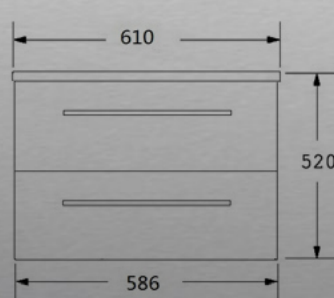

Kylpyhuonekalusteet

OPAL Medio allaskaapit kahdella vetolaatikolla ja keraamisella altaalla. Saatavissa kaksi eri kokoa, leveydet 600 ja 750 mm, kalusteiden kokonaisleveydet altaan kanssa 610 ja 760 mm. Allaskaapin materiaali on hyvin kosteutta kestävä. Vetolaatikot on varustettu soft close vaimentimin. Allaskaapissa on valmiina aukko poistoputkelle. Kalusteet ovat helppo ja nopea asentaa sillä ne ovat valmiiksi koottuja.

Allaskaapin asennuksessa suositellaan käytettäväksi kalustejalkoja.

Opal pullovesilukko (valkoinen) ABK263soveltuu altaan kanssa erittäin hyvin.

- Väri: valkoinen korkeakiilto

Allaskaapit, kaksi kokoa:

leveys 600, korkeus 520 ja syvyys 383 mm
leveys 700, korkeus 520 ja syvyys 383 mm

Koodi	EAN	Tyyppi
CBY213	6438056156855	Allaskaappi Medio valkoinen, 60 cm
CBY214	6438056156862	Allaskaappi Medio valkoinen, 75 cm

Mitat

CBY214: Allaskaappi Medio valkoinen, 75 cm

CBY213: Allaskaappi Medio valkoinen, 60 cm

Tekniset tiedot					
Koodi	EAN	Tyyppi	L x K x S mm	Valonlähde	Kg
CCK724	6438056182700	Queen VP60 valaisinpeili	600 x 700 x 60	2x7W 1200lm 4000K	8,6
CCK725	6438056182717	Queen VP90 valaisinpeili	900 x 600 x 60	2x7W 1200lm 4000K	13,1
CCK726	6438056182724	Queen VPK65 valaisinpeilikaappi	650 x 600 x 115	2x7W 1200lm 4000K	12,8