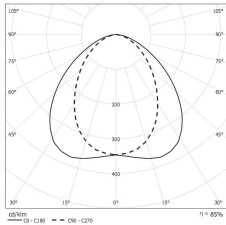

Siltavalaisin

Soveltuu sillanalusten ja alikulkukäytävien valaisuun. Käyttökohteita myös tunnelit, parkkihallit yms.

Rakenne

Runko 1,5 mm paksua alumiinia. Kupu 6 mm paksua himmennettyä polykarbonaattia. Varustettu huoltokytkimellä.

Väri

Valkoinen.

Optiikka

Heijastin kiiltoeloksoitua alumiinia.

Asennus

Kattopintaan tai ripustuskiskoon. Upposennusta varten erillinen upotuskehys, upotusaukko 300x500x150 mm.

Kytkeä

-o- 5x2,5 mm². Kalvotiivisteet Ø 13 mm.

Kotelointiluokka

IP34

SSTL	TYYPPI	VALONLÄHDE	KANTA	PAINO
45 809 50	Siltavalaisin Al ST/MT 70/50W	ST/MT 70/50W	E27	3,0
45 809 51	Upotuskehys			0,2