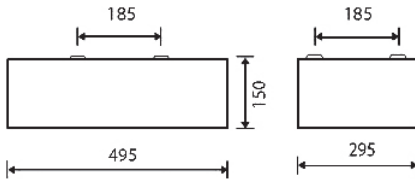

Siltavalaisin

Soveltuu sillanalusten ja alikulkukäytävien valaisuun. Käyttökohteita myös tunnelit, parkkihallit yms.

Rakenne

Runko 1,5 mm paksua alumiinia. Kupu 6 mm paksua himmennettyä polykarbonaattia. Varustettu huoltokytkimellä.

Väri

Valkoinen.

Optiikka

Heijastin kiiltoeloksoitua alumiinia.

Asennus

Kattopintaan tai ripustuskiskoon. Upposennusta varten erillinen upotuskehys, upotusaukko 300x500x150 mm.

Kytkeä

-o- 5x2,5 mm². Kalvotiivisteet Ø 13 mm.

Kotelointiluokka

IP34

SSTL	TYYPPI	VALONLÄHDE	KANTA	PAINO
45 809 50	Siltavalaisin Al ST/MT 70/50W	ST/MT 70/50W	E27	3,0
45 809 51	Upotuskehys			0,2