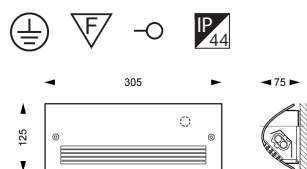

Väri harmaa alumiini

Asennus pinta-asennus

Kytkenä 3x1,5 mm²

Kotelointiluokka IP44

SSTL	TYYPPI	TUOTENRO	VÄRI	VALONLÄHDE	PAINO
H 45 789 10	Silo Comfort	3063980	harmaa alumiini	1xLynx-S 11W G23	1,5 kg

Silo Surface seinävalaisin

Väri harmaa alumiini

Asennus pinta-asennus

Kytkenä 3x1,5 mm²

Kotelointiluokka IP44

SSTL	TYYPPI	TUOTENRO	VÄRI	VALONLÄHDE	PAINO
H 45 789 08	Silo surface	3063970	harmaa alumiini	1xLynx-S 11W G23	1,5kg