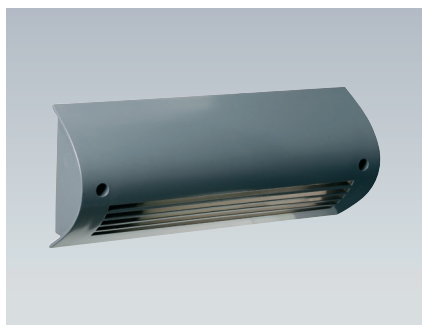

Silo Comfort seinävalaisin

Silo- sarja on tyylikkäästi viimeisteltyjä sekä valmistusmateriaaleiltaan tarkoin harkittuja laadukkaita ja nykyaikaisia ulkovalaisimia. Nykyaikaiset energiaystävälliset ja pitkäikäiset pienloistelamput mahdollistavat Silo- sarjan käytön yhtä hyvin julkisissa rakennuksissa kuin kodinomaisissa valaistuskohdeissa. Pelkistetty muotokieli yhdessä grafitinharmaan värin kanssa luo tyylikkään ja viimeistellyn vaikutelman.

Väri harmaa alumiini

Asennus pinta-asennus

Kytkenä 3x1,5 mm²

Kotelointiluokka IP44

SSTL	TYYPPI	TUOTENRO	VÄRI	VALONLÄHDE	PAINO
H 45 789 10	Silo Comfort	3063980	harmaa alumiini	1xLynx-S 11W G23	1,5 kg

Silo Surface seinävalaisin

Silo- sarja on tyylikkäästi viimeisteltyjä sekä valmistusmateriaaleiltaan tarkoin harkittuja laadukkaita ja nykyaikaisia ulkovalaisimia. Nykyaikaiset energiaystävälliset ja pitkäikäiset pienloistelamput mahdollistavat Silo- sarjan käytön yhtä hyvin julkisissa rakennuksissa kuin kodinomaisissa valaistuskohdeissa. Pelkistetty muotokieli yhdessä grafitinharmaan värin kanssa luo tyylikkään ja viimeistellyn vaikutelman.

Väri harmaa alumiini

Asennus pinta-asennus

Kytkenä 3x1,5 mm²

Kotelointiluokka IP44

SSTL	TYYPPI	TUOTENRO	VÄRI	VALONLÄHDE	PAINO
H 45 789 08	Silo surface	3063970	harmaa alumiini	1xLynx-S 11W G23	1,5kg