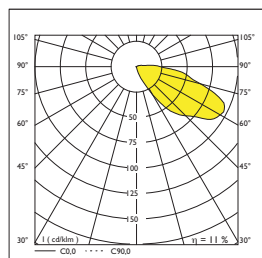

Väri harmaa alumiini

Asennus pinta-asennus

Kytkenä 3x1,5 mm²

Kotelointiluokka IP44

SSTL	TYYPPI	TUOTENRO	VÄRI	VALONLÄHDE	PAINO
H 45 789 10	Silo Comfort	3063980	harmaa alumiini	1xLynx-S 11W G23	1,5 kg

Silo Surface seinävalaisin