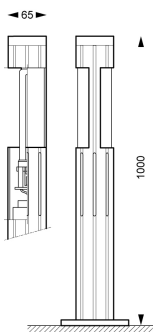

**Väri** harmaa alumiini

**Asennus** pinta-asennus

**Kytkenä** 2x1,5 mm<sup>2</sup>

**Koteloitiluokka** IP44

SSTL	TYYPPI	TUOTENRO	VÄRI	VALONLÄHDE	PAINO
H 45 789 06	Silo Tube	3063960	harmaa alumiini	1xLynx-S 9W G23	1,1 kg

**Väri** harmaa alumiini

**Asennus** pinta-asennus

**Kytkenä** 3x2,5 mm<sup>2</sup>

**Koteloitiluokka** IP44

SSTL	TYYPPI	TUOTENRO	VÄRI	VALONLÄHDE	PAINO
H 45 789 02	Silo surface	3063940	harmaa alumiini	1xLynx-S 11W G23	2,5 kg