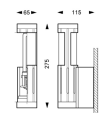

**Väri** harmaa alumiini

**Asennus** pinta-asennus

**Kytkenä** 2x1,5 mm<sup>2</sup>

**Koteloitiluokka** IP44

SSTL	TYYPPI	TUOTENRO	VÄRI	VALONLÄHDE	PAINO
H 45 789 06	Silo Tube	3063960	harmaa alumiini	1xLynx-S 9W G23	1,1 kg

**Väri** harmaa alumiini

**Asennus** pinta-asennus

**Kytkenä** 3x2,5 mm<sup>2</sup>

**Koteloitiluokka** IP44

SSTL	TYYPPI	TUOTENRO	VÄRI	VALONLÄHDE	PAINO
H 45 789 02	Silo surface	3063940	harmaa alumiini	1xLynx-S 11W G23	2,5 kg