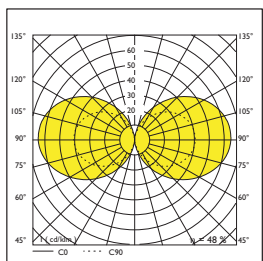

**Väri** harmaa alumiini

**Asennus** pinta-asennus

**Kytkenä** 3x2,5 mm<sup>2</sup>

**Koteloitiluokka** IP44

SSTL	TYYPPI	TUOTENRO	VÄRI	VALONLÄHDE	PAINO
H 45 789 02	Silo surface	3063940	harmaa alumiini	1xLynx-S 11W G23	2,5 kg