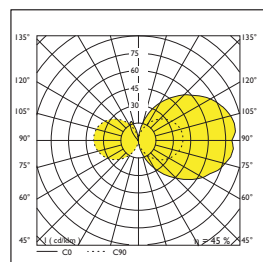

**Väri** harmaa alumiini

**Asennus** pinta-asennus

**Kytkenä** 2x1,5 mm<sup>2</sup>

**Koteloitiluokka** IP44

SSTL	TYYPPI	TUOTENRO	VÄRI	VALONLÄHDE	PAINO
H 45 789 06	Silo Tube	3063960	harmaa alumiini	1xLynx-S 9W G23	1,1 kg