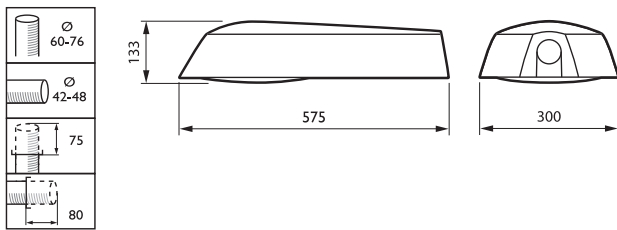

Mittapiirros

SGP070 SON-T70W FG

© 2014 Koninklijke Philips N.V. (Royal Philips)
Kaikki oikeudet pidätetään.

Oikeudet spesifikaatioiden muutoksiin pidätetään. Tuotemerkit ovat Koninklijke Philips Electronicsin tai heidän omistajiensa omaisuutta.

www.philips.com/lighting

2014, Huhtikuu 10
Oikeudet tietojen muutoksiin
pidätetään.