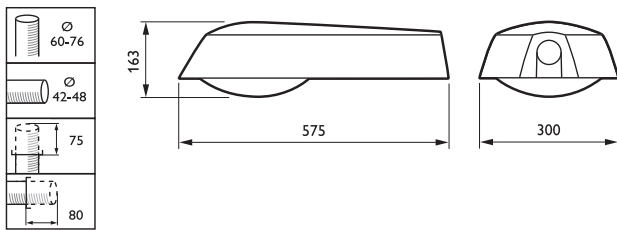

Mittapiirros

SGP070 SON-T50/70W GB

© 2014 Koninklijke Philips N.V. (Royal Philips)
Kaikki oikeudet pidätetään.

Oikeudet spesifikaatioiden muutoksiin pidätetään. Tuotemerkit ovat Koninklijke Philips Electronicsin tai heidän omistajiensa omaisuutta.

www.philips.com/lighting

2014, Huhtikuu 10
Oikeudet tietojen muutoksiin
pidätetään.