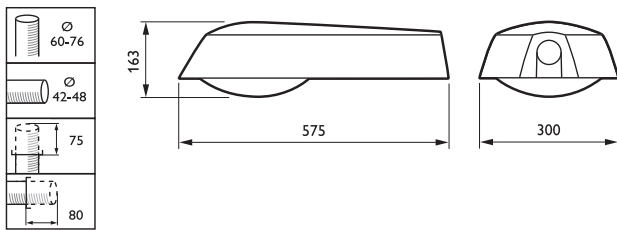

Mittapiirros

SGP070 SON-T70W GB

© 2014 Koninklijke Philips N.V. (Royal Philips)
Kaikki oikeudet pidätetään.

Oikeudet spesifikaatioiden muutokseen pidätetään. Tuotemerkit ovat Koninklijke Philips Electronicsin tai heidän omistajiensa omaisuutta.

www.philips.com/lighting

2014, Huhtikuu 10
Oikeudet tietojen muutokseen
pidätetään.