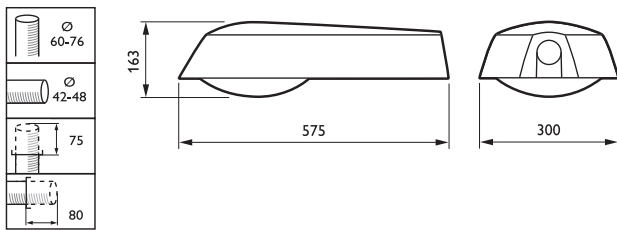

Mittapiirros

SGP070 SON-T50W GB

© 2014 Koninklijke Philips N.V. (Royal Philips)
Kaikki oikeudet pidätetään.

Oikeudet spesifikaatioiden muutokseen pidätetään. Tuotemerkit ovat Koninklijke Philips Electronicsin tai heidän omistajiensa omaisuutta.

www.philips.com/lighting

2014, Huhtikuu 10
Oikeudet tietojen muutokseen
pidätetään.