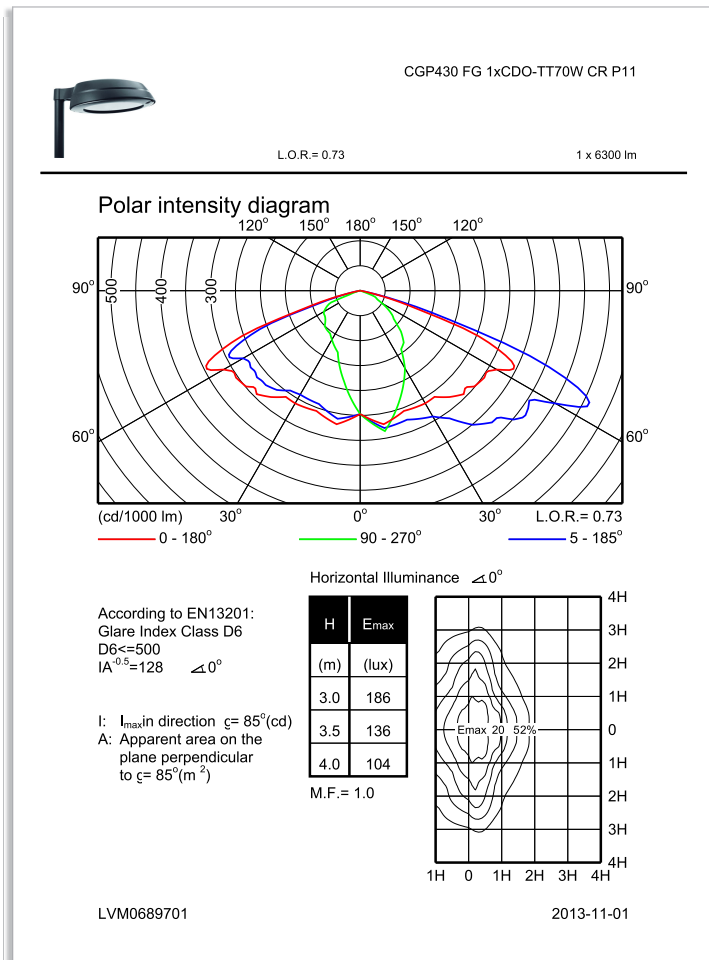

PHILIPS

asimpleswitch.com

Mittapiirros

CGP430 CDO-TT70W K II FG GR SND 76P

Valonjakotiedot

CGP430 FG 1xCDO-TT70W CR P1

Valonjakotiedot

CGP430 FG 1xCDO-TT70W CR P11