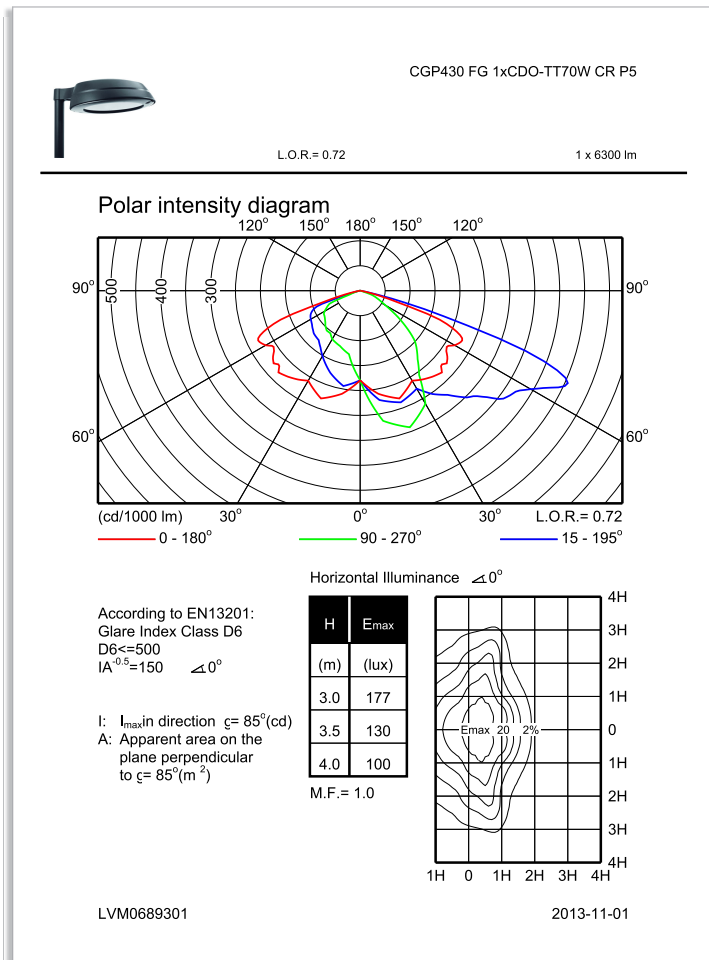

Valonjakotiedot

CGP430 FG 1xCDO-TT70W CR P5