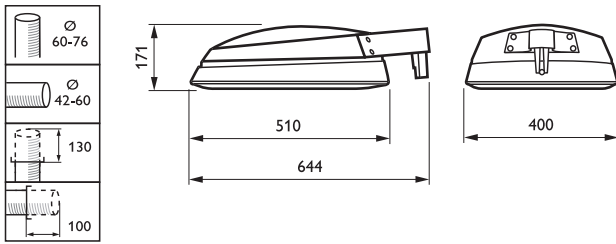

Mittapiirros

CGP430 CDO-TT70W K II FG GR SND 76P