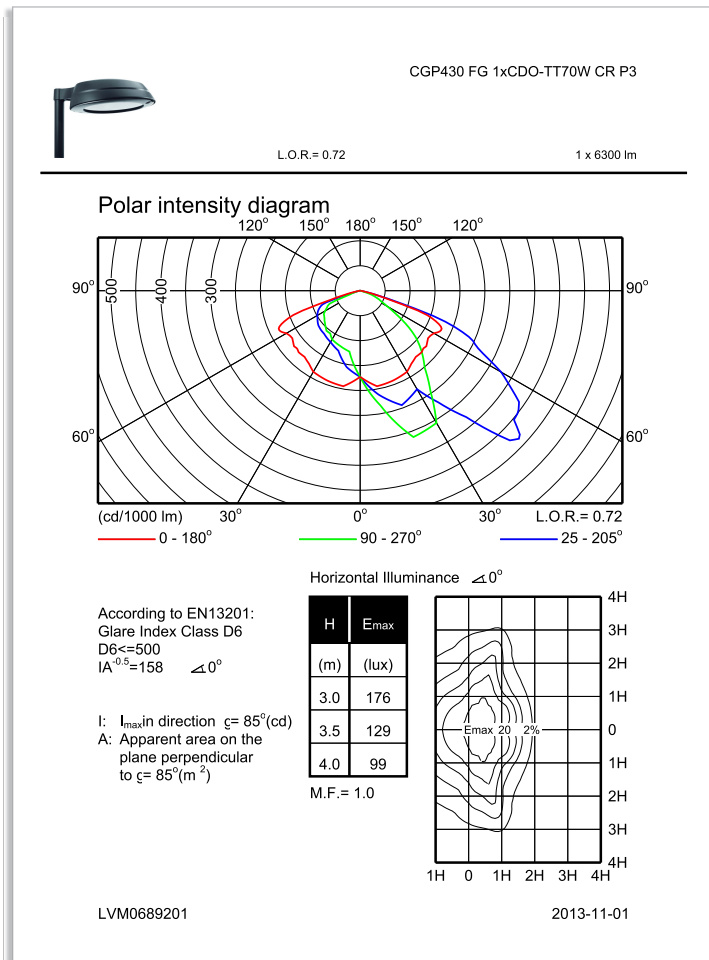

Valonjakotiedot

CGP430 FG 1xCDO-TT70W CR P3