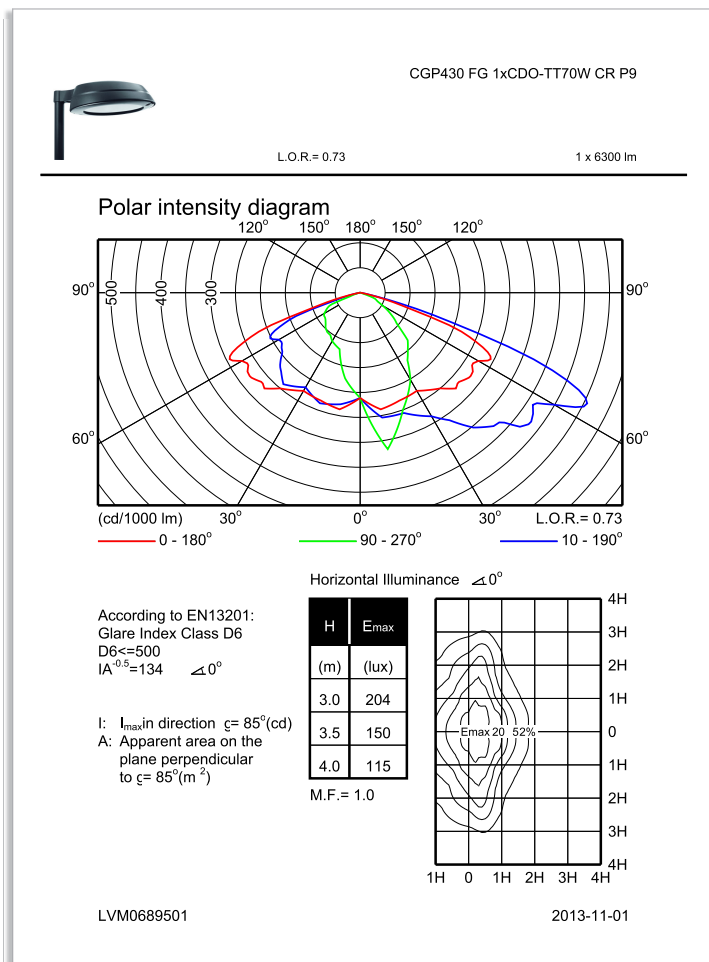

Valonjakotiedot

CGP430 FG 1xCDO-TT70W CR P9

© 2014 Koninklijke Philips N.V. (Royal Philips)
Kaikki oikeudet pidätetään.

Oikeudet spesifikaatioiden muutoksiin pidätetään. Tuotemerkit ovat Koninklijke Philips Electronicsin tai heidän omistajiensa omaisuutta.

www.philips.com/lighting

2014, Huhtikuu 10
Oikeudet tietojen muutoksiin pidätetään.