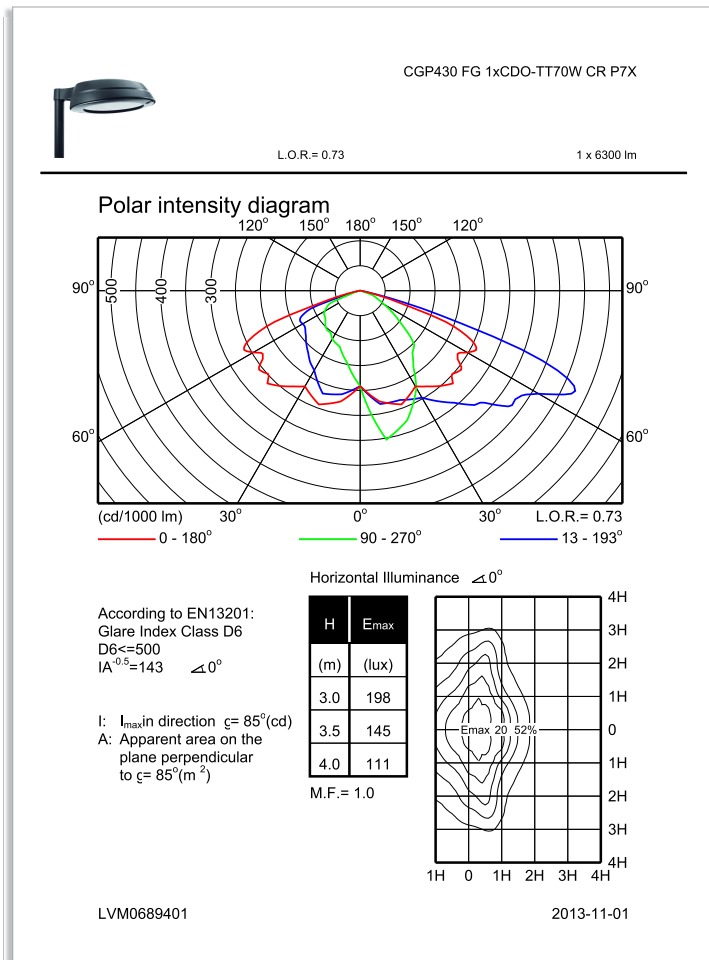

Valonjakotiedot

CGP430 FG 1xCDO-TT70W CR P7X