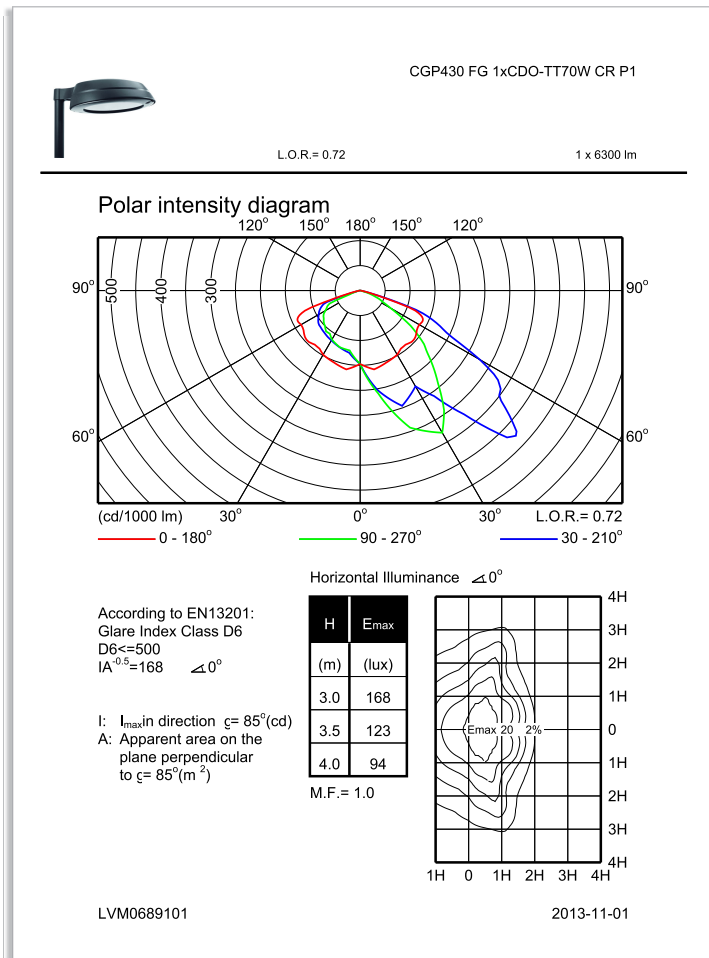

PHILIPS

asimpleswitch.com

Mittapiirros

CGP430 CDO-TT70W K II FG GR SND 76P

Valonjakotiedot

CGP430 FG 1xCDO-TT70W CR P1

Valonjakotiedot

CGP430 FG 1xCDO-TT70W CR P11