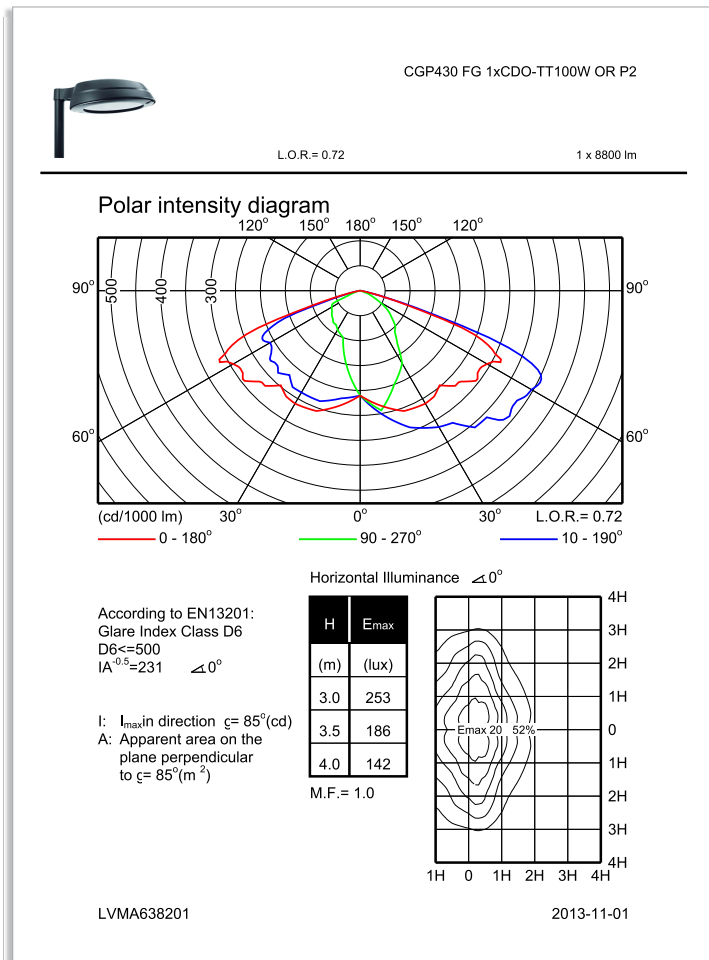

PHILIPS

asimpleswitch.com

Mittapiirros

CGP430 CDO-TT100W K II FG GR SND 605

Valonjakotiedot

CGP430 FG 1xCDO-TT100W OR P1X

Valonjakotiedot

CGP430 FG 1xCDO-TT100W OR P2