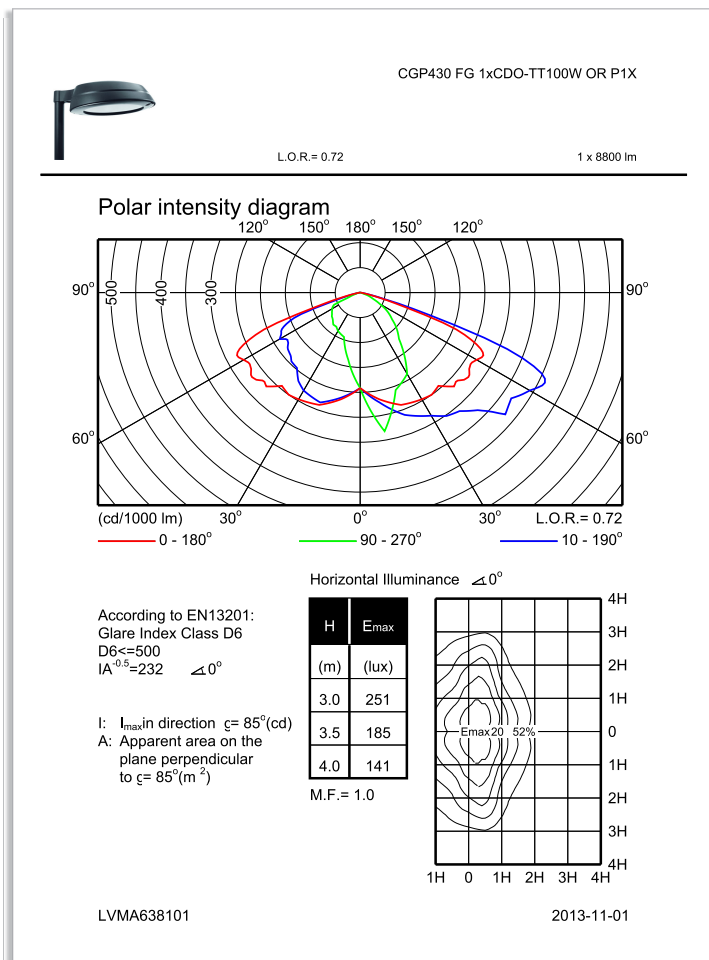

PHILIPS

asimpleswitch.com

Mittapiirros

CGP430 CDO-TT100W K II FG GR SND 605

Valonjakotiedot

CGP430 FG 1xCDO-TT100W OR P1X

Valonjakotiedot

CGP430 FG 1xCDO-TT100W OR P2