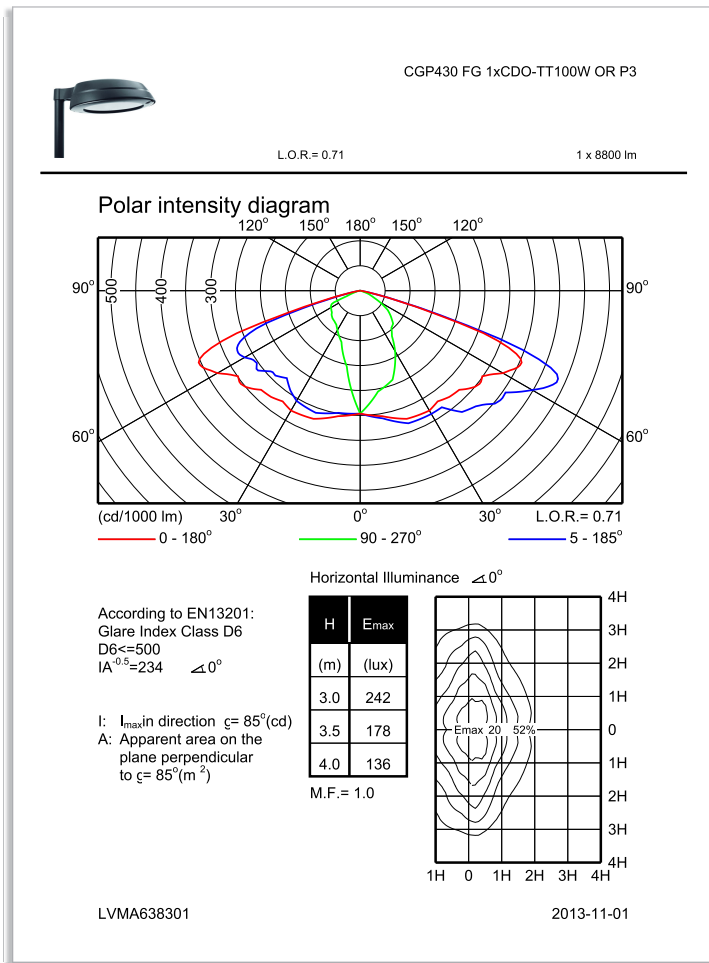

Valonjakotiedot

CGP430 FG 1xCDO-TT100W OR P3

© 2014 Koninklijke Philips N.V. (Royal Philips)
Kaikki oikeudet pidätetään.

Oikeudet spesifikaatioiden muutoksiin pidätetään. Tuotemerkit ovat Koninklijke Philips Electronicsin tai heidän omistajiensa omaisuutta.

www.philips.com/lighting

2014, Huhtikuu 10
Oikeudet tietojen muutoksiin pidätetään.