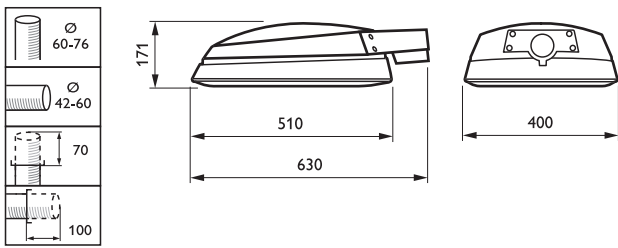

Mittapiirros

CGP430 CDO-TT100W K II FG GR SND 605