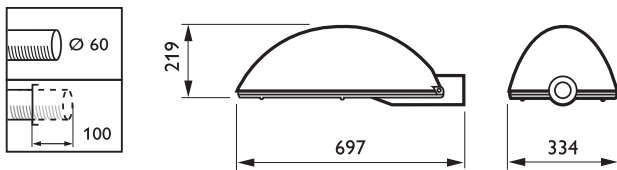

Mittapiirros

SRS421 SON-T150W 230V II GR ST

© 2014 Koninklijke Philips N.V. (Royal Philips)
Kaikki oikeudet pidätetään.

Oikeudet spesifikaatioiden muutoksiin pidätetään. Tuotemerkit ovat Koninklijke Philips Electronicsin tai heidän omistajiensa omaisuutta.

www.philips.com/lighting

2014, Kesäkuu 19
Oikeudet tietojen muutoksiin
pidätetään.