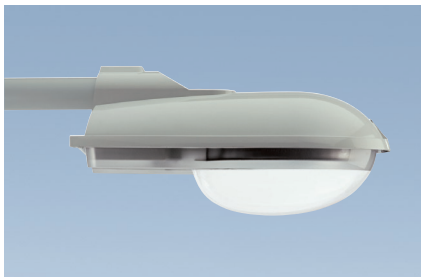

AluRoad SRP221/222

AluRoad on nykyaikainen, alumiininen tievalaisin. Valaisimesta on saatavana kaksi kokoa, mikä mahdollistaa laajan käyttöalueen. Optiikkana valaisimessa on tehokas T-POT-optiikka. Käyttökohteita ovat mm. kevyen liikenteen väylät, teollisuusalueet, kadut, ulkoilualueet ja asuinalueiden kadut. Aluroad valaisimet toimitetaan aina lamppuineen.

Rakenne

Katos painevalettua alumiinia, heijastin puhdasta alumiinia, kupu polykarbonaattia. Kiinnikkeet ruostumatonta terästä.

Väri

Harmaa, RAL 7035

Optiikka

T-POT-optiikka (TP)

Asennus

Asennus Ø 48–60 mm:n pylväsvarteen, Ø 34–42 mm:n pylväsvarteen sovittimen avulla. Pylvään päähän asennettaessa tulee käyttää adapteria joko Ø 60 mm:n tai Ø 76 mm:n pylväälle.

Kytkenä

-o 3x2,5 mm²

Kotelointiluokka

IP65