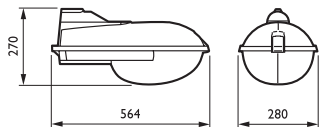

SRP222

SSTL	TYYPPI	OPTIIKKA	VALONLÄHDE	KANTA	PAINO
H 45 517 77	SRP221 SON-TPP50W K II ST 48/60	TP	SONT-TPP 50W	E27	3,7
45 517 78	SRP221 SON-TPP70W K II ST 48/60	TP	SON-TPP 70W	E27	4,0
H 45 517 79	SRP221 CDO-TT70W K II ST 48/60	TP	CDO-TT 70W	E27	4,0
H 45 517 81	SRP222 SON-TPP70W K II ST 48/60	TP	SON-TPP 70W	E27	4,8
45 517 82	SRP222 SON-TPP100W K II ST 48/60	TP	SON-TPP 100W	E40	5,1
45 517 83	SRP222 SON-TPP150W K II ST 48/60	TP	SON-TPP 150W	E40	5,9
H 45 517 84	SRP222 SON-TPP250W K II ST 48/60	TP	SON-TPP 250W	E40	6,9
H 45 517 86	SRP222 SON-TPP50W K II ST 48/60	TP	SON-TPP 50W	E27	4,4
H 45 517 87	SRP222 CDO-TT70W K II ST 48/60	TP	CDO-TT 70W	E27	4,8
H 45 517 88	SRP222 CDO-TT100W K II ST 48/60	TP	CDO-TT 100W	E40	5,1
H 45 517 89	SRP222 CDO-TT150W K II ST 48/60	TP	CDO-TT 150W	E40	5,9
H 45 517 95	Sovite 34-42 mm pylväsvarteen				
H 45 517 96	Sovite 60 mm pylväaseen