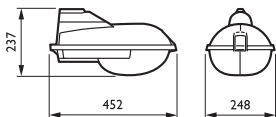

AluRoad SRP221/222

AluRoad on nykyaikainen, alumiininen tievalaisin. Valaisimesta on saatavana kaksi kokoa, mikä mahdollistaa laajan käyttöalueen. Optiikkana valaisimessa on tehokas T-POT-optiikka. Käyttökohteita ovat mm. kevyen liikenteen väylät, teollisuusalueet, kadut, ulkoilualueet ja asuinalueiden kadut. Aluroad valaisimet toimitetaan aina lamppuineen.

Rakenne

Katos painevalettua alumiinia, heijastin puhdasta alumiinia, kupu polykarbonaattia. Kiinnikkeet ruostumatonta terästä.

Väri

Harmaa, RAL 7035

Optiikka

T-POT-optiikka (TP)

Asennus

Asennus Ø 48–60 mm:n pylväsvarteen, Ø 34–42 mm:n pylväsvarteen sovittimen avulla. Pylvään päähän asennettaessa tulee käyttää adapteria joko Ø 60 mm:n tai Ø 76 mm:n pylväälle.

Kytkenä

-o 3x2,5 mm²

Kotelointiluokka

IP65

SRP221

SRP222

SSTL	TYYPPI	OPTIIKKA	VALONLÄHDE	KANTA	PAINO
H 45 517 77	SRP221 SON-TPP50W K II ST 48/60	TP	SONT-TPP 50W	E27	3,7
45 517 78	SRP221 SON-TPP70W K II ST 48/60	TP	SON-TPP 70W	E27	4,0
H 45 517 79	SRP221 CDO-TT70W K II ST 48/60	TP	CDO-TT 70W	E27	4,0
H 45 517 81	SRP222 SON-TPP70W K II ST 48/60	TP	SON-TPP 70W	E27	4,8
45 517 82	SRP222 SON-TPP100W K II ST 48/60	TP	SON-TPP 100W	E40	5,1
45 517 83	SRP222 SON-TPP150W K II ST 48/60	TP	SON-TPP 150W	E40	5,9
H 45 517 84	SRP222 SON-TPP250W K II ST 48/60	TP	SON-TPP 250W	E40	6,9
H 45 517 86	SRP222 SON-TPP50W K II ST 48/60	TP	SON-TPP 50W	E27	4,4
H 45 517 87	SRP222 CDO-TT70W K II ST 48/60	TP	CDO-TT 70W	E27	4,8
H 45 517 88	SRP222 CDO-TT100W K II ST 48/60	TP	CDO-TT 100W	E40	5,1
H 45 517 89	SRP222 CDO-TT150W K II ST 48/60	TP	CDO-TT 150W	E40	5,9
H 45 517 95	Sovite 34-42 mm pylväsvarteen				
H 45 517 96	Sovite 60 mm pylväaseen