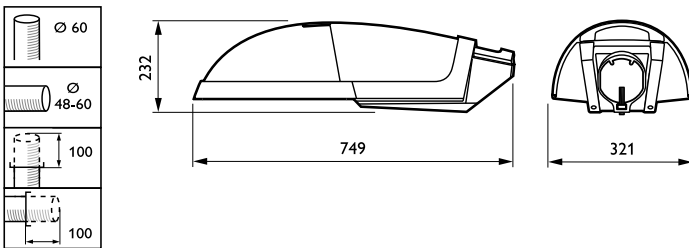

Selenium

Mekaaniset tiedot ja runko

Asennuslaite	48/60 [Yleiskiinnike, halkaisija 48-60 mm]
Kokonaiskorkeus	232 mm

Hyväksyntä ja käyttökohteet

IP-luokka	IP66 [Pölynpitävä, suihkuvedenpitävä]
Mek. iskun suojauskoodi	IK08 [5 J ilkeilynsuojaus]

Tuotetiedot

Koko tuotekoodi	872790063568300
Tilaustuotteen nimi	SGP340 SON-T250W II FG SKD 48/60

EAN/UPC – tuote	8727900635683
Tilauuskoodi	63568300
Sähkönumero	4551476
Osoittaja – määrä/pakkaus	1
Osoittaja – pakkauksia ulommassa laatikossa	1
Materiaalnumero (12NC)	910925848212
Nettopaino (kappale)	12.000 kg

Mittapiirros

Selenium SGP340