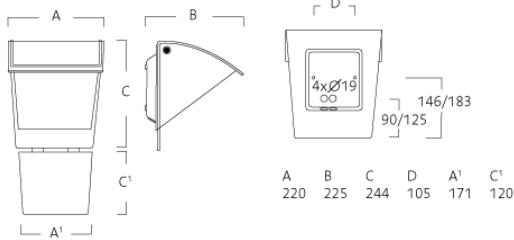

Tuotenr. 65703

Vik LED

Kirkas, Kirkas

DESIGN

Väri Harmaa

Kupu Kirkas

Paino, kg 2.2

Pituus, mm 244