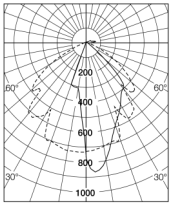

Tuotenr. 65703

Vik LED

Kirkas, Kirkas

DESIGN

Väri Harmaa

Kupu Kirkas

Paino, kg 2.2

Pituus, mm 244