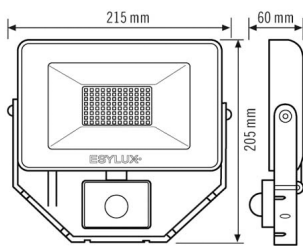

Tekniset tiedot

GENEERINEN	
Vaatumustenmukaisuus	CE, RoHS, WEEE
Takuu	3 vuotta
KIINNITYS	
Asennustapa	Pinta-asennus
Asennuspaikka	Seinäasennus
KOTELO	
Mitat	Pituus 215 mm x Leveys 205 mm x Korkeus/syvyys 60 mm
Paino	930 g
Raaka-aine	Alumiini ja UV-säteilyä kestävä muovi
Kotelointiluokka	IP65
Sallittu ympäristölämpötila	-25 °C...+40 °C
Väri	valkoinen, lähes kuin RAL 9016
Liitäntä	1,5 mm ²
Hehkulankatarkastus IEC 60695-2-10:n mukaisesti	650 °C
SÄHKÖSUUNNITTELUN	
Suojausluokka	I
Nimellisjännite	220 - 240 V / 50 - 60 Hz
Tulojohto	0,3 m
Kytkenävirta	2 A / 101 µs
Vuotovirta	0,079 mA
VALO	
Diffuusori	läpinäkyvä
Valoaukko	suora

ANTURIT	
Tunnistusalue	120°, käännettävissä vaakaan ja pystyyn +/- 180°
Tunnistusetäisyys poikittain	8 m
Tunnistusetäisyys suoraan	3 m
Tunnistusalue	76 m ²
Kantomatkan sovittaminen	mekaanisesti
Vastaanotin Asennuskorkeus	2,5 m
Maks. Asennuskorkeus	3 m
Valomittaus	Päivänvalo
Kirkkaus	3 - 2000 lx

BASIC AFL TR 3000 840 MD WH

Tuotenumero

GTIN

45 242 88

4015120810725

Mittapiirustus

Tunnistusalueet

Tunnistusetäisyys

Halkaisija (A) 8 m

Edessä (B) 3 m

Lichtverteilungskurve_Bild (web)