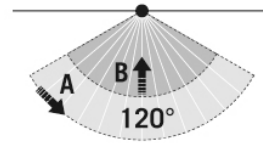

Tunnistusalueet