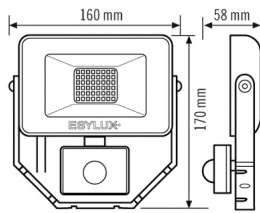

Tekniset tiedot

GENEERINEN	
Vaatimustenmukaisuus	CE, RoHS, WEEE
Takuu	3 vuotta
KIINNITYS	
Asennustapa	Pinta-asennus
Asennuspaikka	Seinäasennus
KOTELO	
Mitat	Pituus 160 mm x Leveys 170 mm x Korkeus/syvyys 58 mm
Paino	500 g
Raaka-aine	Alumiini ja UV-säteilyä kestävä muovi
Kotelointiluokka	IP65
Sallittu ympäristölämpötila	-25 °C...+40 °C
Väri	valkoinen, lähes kuin RAL 9016
Liitäntä	1,5 mm ²
Hehkulankatarkastus IEC 60695-2-10:n mukaisesti	650 °C
SÄHKÖSUUNNITTELUN	
Suojausluokka	I
Nimellisjännite	220 - 240 V / 50 - 60 Hz
Tulojohto	0,3 m
VALO	
Diffusori	läpinäkyvä
Valoaukko	suora
Säteilykulma	120 °

ANTURIT	
Tunnistusalue	120°, käännettävissä vaakaan ja pystyyn +/- 180°
Tunnistusetäisyys poikittain	8 m
Tunnistusetäisyys suoraan	3 m
Tunnistusalue	76 m ²
Kantomatkan sovittaminen	mekaanisesti
Vastaanotin Asennuskorkeus	2,5 m
Maks. Asennuskorkeus	3 m
Valomittaus	Päivänvalo
Kirkkaus	3 - 2000 lx

BASIC AFL TR 1000 830 MD WH

Tuotenumero

GTIN

45 242 80

4015120810800

Mittapiirustus

Tunnistusalueet

Tunnistusetäisyys

■ Halkaisija (A) 8 m

■ Edessä (B) 3 m

Lichtverteilungskurve_Bild (web)