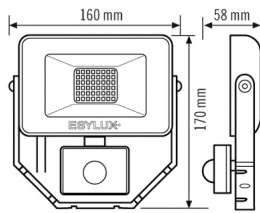

Tekniset tiedot

GENEERINEN

Vaatimustenmukaisuus	CE, RoHS, WEEE
Takuu	3 vuotta

KIINNITYS

Asennustapa	Pinta-asennus
Asennuspaikka	Seinäasennus

KOTELO

Mitat	Pituus 160 mm x Leveys 170 mm x Korkeus/syvyys 58 mm
Paino	500 g
Raaka-aine	Alumiini ja UV-säteilyä kestävä muovi
Kotelointiluokka	IP65
Sallittu ympäristölämpötila	-25 °C...+40 °C
Väri	musta, lähes kuin RAL 9005
Liitäntä	1,5 mm ²
Hehkulankatarkastus IEC 60695-2-10:n mukaisesti	650 °C

ANTURIT

Tunnistusalue	120°, käännettävissä vaakaan ja pystyyn +/- 180°
Tunnistusetäisyys poikittain	8 m
Tunnistusetäisyys suoraan	3 m
Tunnistusalue	76 m ²
Kantomatkan sovittaminen	mekaanisesti
Vastaanotin Asennuskorkeus	2,5 m
Maks. Asennuskorkeus	3 m
Valomittaus	Päivänvalo
Kirkkaus	3 - 2000 lx

BASIC AFL TR 1000 830 MD BK

Tuotenumero

GTIN

45 242 79

4015120810817

Mittapiirustus

Tunnistusalueet

Tunnistusetäisyys

■ Halkaisija (A) 8 m

■ Edessä (B) 3 m

Lichtverteilungskurve_Bild (web)