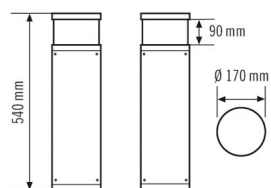

ALVA 360° 540 / 170 16W 4K ANTH. MILKY DALI

Tilausnimike

BL-ALV 40 018 840ANO DALI

Tuotenumero

45 242 42

GTIN

4015120820311

Mittapiirustus