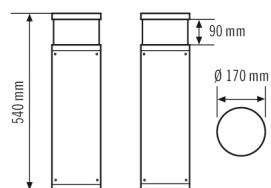

Tekniset tiedot

GENEERINEN	
Vaatimustenmukaisuus	CE, RoHS, WEEE
takuu	5 vuotta
KIINNITYS	
Asennustapa	Seistä
Asennuspaikka	Lattia
KOTELO	
Mitat	Korkeus/syvyys 540 mm, Ø 170 mm
Paino	5650 g
Raaka-aine	alumiini, jauhepinnoitettu
Kotelointiluokka	IP65 (valaisinpää) IP54 (kytkentärasia)
Sallittu ympäristölämpötila	-25 °C...+40 °C
Iskunkestävyys	IK09 (1)
Väri	antrasiitinharmaa, lähes kuin RAL 7016
Liitäntä	2,5 mm ² / 1,5 mm ²
SÄHKÖSUUNNITTELUN	
Suojausluokka	I
Nimellisjännite	230 V / 50 Hz
VALO	
Diffusori	opaali

4015120820854

Mittapiirustus**Valon jakautuminen**