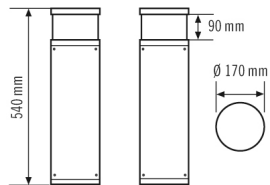

Tekniset tiedot

GENEERINEN	
Vaatumustenmukaisuus	CE, RoHS, WEEE
takuu	5 vuotta
KIINNITYS	
Asennustapa	Seistä
Asennuspaikka	Lattia
KOTELO	
Mitat	Korkeus/syvyys 540 mm, Ø 170 mm
Paino	5650 g
Raaka-aine	alumiini, jauhepinnoitettu
Kotelointiluokka	IP65 (valaisinpää) IP54 (kytkentärasia)
Sallittu ympäristölämpötila	-25 °C...+40 °C
Iskunkestävyys	IK09 (1)
Väri	antrasiitinharmaa, lähes kuin RAL 7016
Liitäntä	2,5 mm ² / 1,5 mm ²
SÄHKÖSUUNNITTELUN	
Suojausluokka	I
Nimellisjännite	230 V / 50 Hz
VALO	
Diffusori	opaali

4015120820847

Mittapiirustus**Valon jakautuminen**