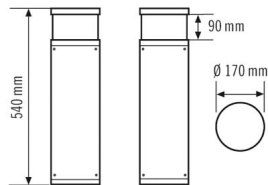

ALVA 360° 540 / 170 16W 3K ANTH. MILKY DALI

Tilausnimeke

BL-ALV 40 018 830ANO DALI

Tuotenumero

45 242 25

GTIN

4015120820137

Mittapiirustus