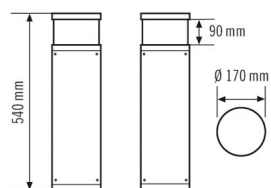

Tekniset tiedot

GENEERINEN	
Vaatimustenmukaisuus	CE, RoHS, WEEE
takuu	5 vuotta
KIINNITYS	
Asennustapa	Seistä
Asennuspaikka	Lattia
KOTELO	
Mitat	Korkeus/syvyys 540 mm, Ø 170 mm
Paino	5400 g
Raaka-aine	alumiini, jauhepinnoitettu
Kotelointiluokka	IP65 (valaisinpää) IP54 (kytkentärasia)
Sallittu ympäristölämpötila	-25 °C...+40 °C
Iskunkestävyys	IK09 (1)
Väri	antrasiitinharmaa, lähes kuin RAL 7016
Liitäntä	2,5 mm ² / 1,5 mm ²
SÄHKÖSUUNNITTELUN	
Suojausluokka	I
Nimellisjännite	230 V / 50 Hz
VALO	
Diffuusori	opaali

4015120820120

Mittapiirustus**Valon jakautuminen**