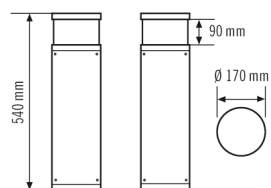

ALVA 180° 540 / 170 16W 3K ANTH. MILKY DALI

Tilausnimike

BL-ALV 51 018 830 ANO DAL

Tuotenumero

45 242 21

GTIN

4015120820717

Mittapiirustus