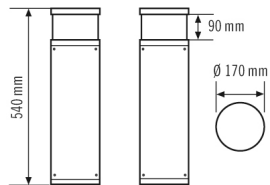

Tekniset tiedot

GENEERINEN	
Vaatimustenmukaisuus	CE, RoHS, WEEE
takuu	5 vuotta
KIINNITYS	
Asennustapa	Seistä
Asennuspaikka	Lattia
KOTELO	
Mitat	Korkeus/syvyys 540 mm, Ø 170 mm
Paino	5650 g
Raaka-aine	alumiini, jauhepinnoitettu
Kotelointiluokka	IP65 (valaisinpää) IP54 (kytkentärasia)
Sallittu ympäristölämpötila	-25 °C...+40 °C
Iskunkestävyys	IK09 (1)
Väri	antrasiitinharmaa, lähes kuin RAL 7016
Liitäntä	2,5 mm ² / 1,5 mm ²
SÄHKÖSUUNNITTELUN	
Suojausluokka	I
Nimellisjännite	230 V / 50 Hz
VALO	
Diffusori	läpinäkyvä

4015120820861

Mittapiirustus**Valon jakautuminen**