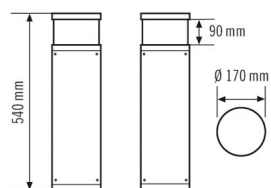

Tekniset tiedot

GENEERINEN	
Vaatimustenmukaisuus	CE, RoHS, WEEE
takuu	5 vuotta
KIINNITYS	
Asennustapa	Seistä
Asennuspaikka	Lattia
KOTELO	
Mitat	Korkeus/syvyys 540 mm, Ø 170 mm
Paino	5500 g
Raaka-aine	alumiini, jauhepinnoitettu
Kotelointiluokka	IP65 (valaisinpää) IP54 (kytkentärasia)
Sallittu ympäristölämpötila	-25 °C...+40 °C
Iskunkestävyys	IK09 (1)
Väri	antrasiitinharmaa, lähes kuin RAL 7016
Liitäntä	2,5 mm ² / 1,5 mm ²
SÄHKÖSUUNNITTELUN	
Suojausluokka	I
Nimellisjännite	230 V / 50 Hz
VALO	
Diffusori	läpinäkyvä

4015120820113

Mittapiirustus**Valon jakautuminen**