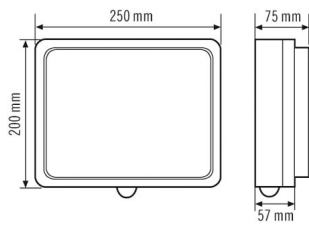

Talonumerovalaisin ALVA 15W 4000K WH MILKY AUTO

Tilausnimike	Tuotenumero	GTIN
WHL-ALV 22 015 840 WH A	45 241 72	4015120840234

Lisävarusteet

Tuotteen nimike	Tuotenumero	GTIN
Numerosarja 1-999, a-f	42 947 45	4015120017230
Mobil-PDi/plus	71 093 40	4015120425530
Mobil-PDi/MDi-universal	26 184 40	4015120433993
ESY-Pen	26 185 06	4015120425356

Mittapiirustus