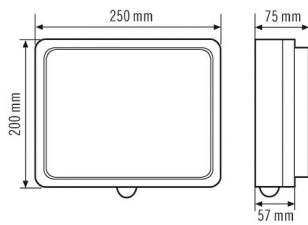

Talonumerovalaisin ALVA 15W 4000K AN MILKY AUTO

Tilausnimike

WHL-ALV 22 015 840 AN A

Tuotenumero

45 241 70

GTIN

4015120840227

Lisävarusteet

Tuotteen nimike	Tuotenumero	GTIN
Numerosarja 1-999, a-f	42 947 45	4015120017230
Mobil-PDi/plus	71 093 40	4015120425530
Mobil-PDi/MDi-universal	26 184 40	4015120433993
ESY-Pen	26 185 06	4015120425356

Mittapiirustus