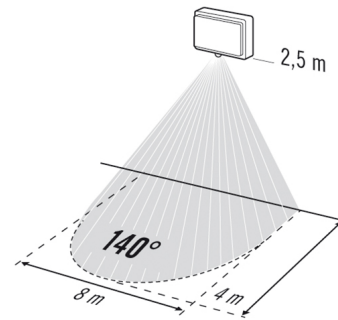

Tunnistusalue