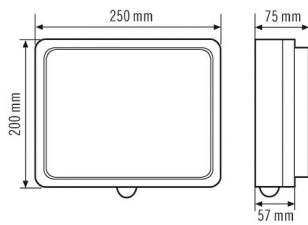

Talonumerovalaisin ALVA 15W 3000K WH MILKY AUTO

Tilausnimike

WHL-ALV 22 015 830 WH A

Tuotenumero

45 241 68

GTIN

4015120840210

Lisävarusteet

Tuotteen nimike	Tuotenumero	GTIN
Numerosarja 1-999, a-f	42 947 45	4015120017230
Mobil-PDi/plus	71 093 40	4015120425530
Mobil-PDi/MDi-universal	26 184 40	4015120433993
ESY-Pen	26 185 06	4015120425356

Mittapiirustus