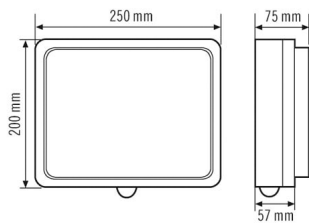

Talonumerovalaisin ALVA 15W 3000K AN MILKY AUTO

Tilausnimike	Tuotenumero	GTIN
WHL-ALV 22 015 830 AN A	45 241 67	4015120840203

Lisävarusteet

Tuotteen nimike	Tuotenumero	GTIN
Numerosarja 1-999, a-f	42 947 45	4015120017230
Mobil-PDi/plus	71 093 40	4015120425530
Mobil-PDi/MDi-universal	26 184 40	4015120433993
ESY-Pen	26 185 06	4015120425356

Mittapiirustus