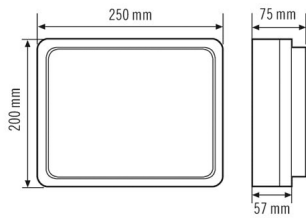

- LED-talonumerovalaisin korkealaatuisesta alumiinista
- Likaa hylkivä pulveripäällistys ja lotusefektin ansiosta
- Valovirran portaaton manuaalinen säätö asennuksen aikana

Tekniset tiedot

GENEERINEN	
Vaatimustenmukaisuus	CE, RoHS, WEEE
takuu	5 vuotta
KIINNITYS	
Asennustapa	Pinta-asennus
Asennuspaikka	Kattoon / Seinäasennus
KOTELO	
Mitat	pituus 250 mm x leveys 200 mm x Korkeus/syvyys 75 mm
Paino	1640 g
Raaka-aine	alumiini, jauhepinnoitettu
Kotelointiluokka	IP65
Sallittu ympäristölämpötila	-25 °C...+40 °C
Iskunkestävyys	IK09 (1)
Väri	valkoinen, lähes kuin RAL 9016
Liitäntä	2,5 mm ² / 1,5 mm ²
Hehkulankatarkastus IEC 60695-2-10:n mukaisesti	650 °C – 30 s
SÄHKÖSUUNNITTELUN	
Suojausluokka	I
Nimellisjännite	230 V / 50 Hz

VALO	
Diffusori	opaali
Valoaukko	suora
Säteilykulma	120 °
Välkyntäkerroin	<10 %
Mitoitusteho	15,0 W
Valovirta (valaisimet)	1005 lm
Laskettu	67 lm/W
Väriämpötila	4000 K
Värintoistoindeksi Ra	>80
Väripoikkeama	SDCM < 3
Värintoiston mittajärjestelmä	80
Valaisimen elinikä L70B10	65000 h
Valaisimen elinikä L70B50	70000 h
Valaisimen elinikä L80B10	45000 h
Valaisimen elinikä L80B50	45000 h
Valaisimen elinikä L90B10	20000 h
Valaisimen elinikä L90B50	25000 h
Energiatohokkuusluokka	A++ - A
ANTURIT	
Virranotto	90 mA

Mittapiirustus

Valon jakautuminen