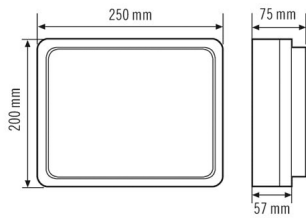

- LED-talonumerovalaisin korkealaatuisesta alumiinista
- Likaa hylkivä pulveripäällistys ja lotusefektin ansiosta
- Valovirran portaaton manuaalinen säätö asennuksen aikana

Tekniset tiedot

GENEERINEN	
Vaatumustenmukaisuus	CE, RoHS, WEEE
takuu	5 vuotta
KIINNITYS	
Asennustapa	Pinta-asennus
Asennuspaikka	Kattoon / Seinäasennus
KOTELO	
Mitat	pituus 250 mm x leveys 200 mm x Korkeus/syvyys 75 mm
Paino	1640 g
Raaka-aine	alumiini, jauhepinnoitettu
Kotelointiluokka	IP65
Sallittu ympäristölämpötila	-25 °C...+40 °C
Iskunkestävyys	IK09 (1)
Väri	valkoinen, lähes kuin RAL 9016
Liitäntä	2,5 mm ² / 1,5 mm ²
Hehkulankatarkastus IEC 60695-2-10:n mukaisesti	650 °C – 30 s
SÄHKÖSUUNNITTELUN	
Suojausluokka	I
Nimellisjännite	230 V / 50 Hz

VALO	
Diffusori	opaali
Valoaukko	suora
Säteilykulma	120 °
Välkyntäkerroin	<10 %
Mitoitusteho	15,0 W
Valovirta (valaisimet)	745 lm
Laskettu	49 lm/W
Väriämpötila	3000 K
Värintoistoindeksi Ra	>80
Väripoikkeama	SDCM < 3
Värintoiston mittajärjestelmä	80
Valaisimen elinikä L70B10	65000 h
Valaisimen elinikä L70B50	70000 h
Valaisimen elinikä L80B10	45000 h
Valaisimen elinikä L80B50	45000 h
Valaisimen elinikä L90B10	20000 h
Valaisimen elinikä L90B50	25000 h
Energiatohokkuusluokka	A++ - A
ANTURIT	
Virranotto	90 mA

Mittapiirustus

Valon jakautuminen