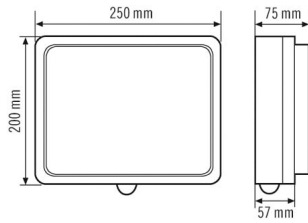

Talonumerovalaisin ALVA 15W 3000K AN MILKY On/Off

Tilausnimike	Tuotenumero	GTIN
WHL-ALV 22 015 830 AN	45 241 63	4015120840005

Lisävarusteet

Tuotteen nimike	Tuotenumero	GTIN
Numerosarja 1-999, a-f	42 947 45	4015120017230

Mittapiirustus