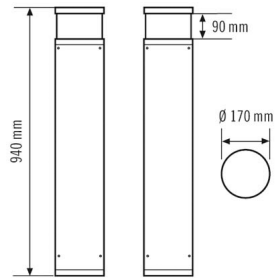

Tekniset tiedot

GENEERINEN	
Vaatumustenmukaisuus	CE, RoHS, WEEE
takuu	5 vuotta
KIINNITYS	
Asennustapa	Seistä
Asennuspaikka	Lattia
KOTELO	
Mitat	Korkeus/syvyys 940 mm, Ø 170 mm
Paino	7700 g
Raaka-aine	alumiini, jauhepinnoitettu
Kotelointiluokka	IP65 (valaisinpää) IP54 (kytkentärasia)
Sallittu ympäristölämpötila	-25 °C...+40 °C
Iskunkestävyys	IK09 (1)
Väri	antrasiitinharmaa, lähes kuin RAL 7016
Liitäntä	2,5 mm ² / 1,5 mm ²
SÄHKÖSUUNNITTELUN	
Suojausluokka	I
Nimellisjännite	230 V / 50 Hz
VALO	
Diffuusori	läpinäkyvä

Valoaukko	suora
Säteilykulma	159 °
Välkyntäkerroin	<10 %
Mitoitusteho	16,0 W
Valovirta (valaisimet)	1030 lm
Laskettu	64 lm/W
Värilämpötila	3000 K
Värintoistoindeksi Ra	>80
Väripoikkeama	SDCM < 3
Värintoiston mittajärjestelmä	80
Valaisimen elinikä L70B10	105000 h
Valaisimen elinikä L70B50	110000 h
Valaisimen elinikä L80B10	65000 h
Valaisimen elinikä L80B50	70000 h
Valaisimen elinikä L90B10	35000 h
Valaisimen elinikä L90B50	35000 h
Energiatehokkuusluokka	A++ - A
ANTURIT	
Virranotto	80 mA

4015120820007

Mittapiirustus**Valon jakautuminen**