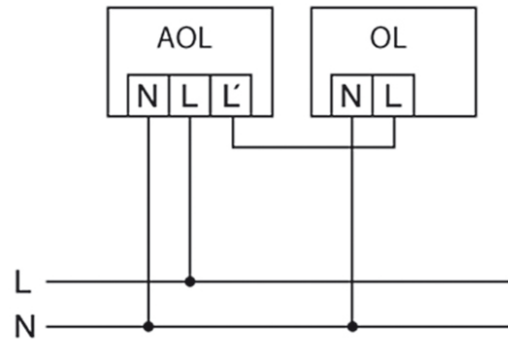

OL WL 100 OP 800 830 BK

Tuotenumero **GTIN**
45 240 94 4015120710711

Mittapiirustus

Lichtverteilungskurve_Bild (web)

Kytentäkaaviot

Vakiokäyttö

Kytentäkaaviot

Ohjaus automaattivalaisimilla esim. AOL 100 tai AOL 200