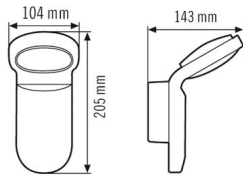

GENEERINEN

Vaatimustenmukaisuus	CE, RoHS, WEEE
Takuu	3 vuotta

KIINNITYS

Asennustapa	Pinta-asennus
Asennuspaikka	Seinäasennus

KOTELO

Mitat	Pituus 143 mm x Leveys 104 mm x Korkeus/syvyys 205 mm
Paino	526 g
Raaka-aine	Alumiini ja UV-säteilyä kestävä muovi
Kotelointiluokka	IP55
Sallittu ympäristölämpötila	-25 °C...+50 °C
Väri	musta, lähes kuin RAL 9005
Liitäntä	2,5 mm ² / 1,5 mm ²
Hehkulankatarkastus IEC 60695-2-10:n mukaisesti	650 °C

SÄHKÖSUUNNITELUN

Suojausluokka	II
---------------	----

Nimellisjännite	230 V / 50 Hz
Kytkevirta	4,7 A / 33 µs
Vuotovirta	0,01 mA

VALO

Diffuusori	opaali
Valoaukko	suora
Säteilykulma	90 °
Välkyntäkerroin	<10 %
Mitoitusteho	14 W
Valovirta (valaisimet)	750 lm
Laskettu	53 lm/W
Väriämpötila	3000 K
Värintoistoindeksi Ra	>80
Valaisimen elinikä L70B10	80000 h
Valaisimen elinikä L70B50	100000 h
Valaisimen elinikä L80B10	50000 h
Valaisimen elinikä L80B50	65000 h
Valaisimen elinikä L90B10	25000 h
Valaisimen elinikä L90B50	30000 h
Energiatohokkuusluokka	A++ - A

OL WL 100 OP 800 830 BK

Tuotenumero **GTIN**
45 240 94 4015120710711

Mittapiirustus

Lichtverteilungskurve_Bild (web)

Kytentäkaaviot

Vakiokäyttö

Kytentäkaaviot

Ohjaus automaattivalaisimilla esim. AOL 100 tai AOL 200