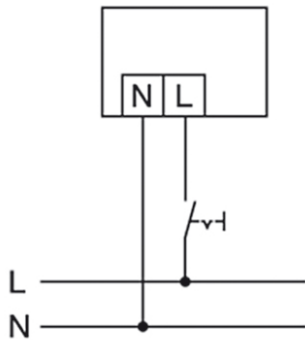

OL WL 100 OP 800 830 BK

Tuotenumero **GTIN**
45 240 94 4015120710711

Mittapiirustus

Lichtverteilungskurve_Bild (web)

Kytentäkaaviot

Vakiokäyttö

Kytentäkaaviot

Ohjaus automaattivalaisimilla esim. AOL 100 tai AOL 200