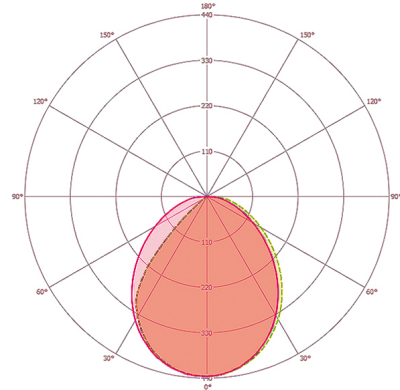

OL WL 100 OP 800 830 BK

Tuotenumero **GTIN**
45 240 94 4015120710711

Mittapiirustus

Lichtverteilungskurve_Bild (web)

Kytentäkaaviot

Vakiokäyttö

Kytentäkaaviot

Ohjaus automaattivalaisimilla esim. AOL 100 tai AOL 200