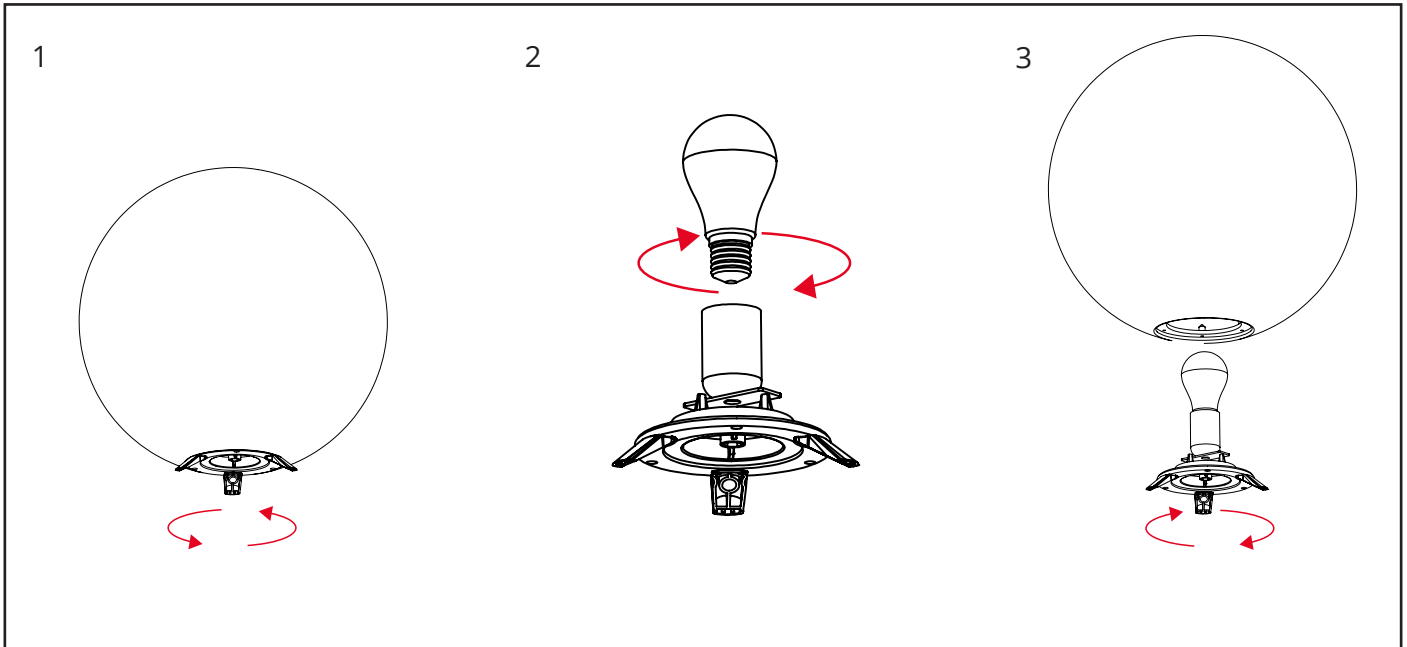

Moon

IP65

230V, 50/60Hz

Moon Mini	Ø: 300mm
Moon	Ø: 400mm
Moon Maxi	Ø: 500mm

Rev: 05.04.2018

NORWAY SG Armaturen AS
Tlf: +47 37 50 03 00
firmapost@sg-as.no
www.sg-as.no

SWEDEN SG Armaturen AB
Tel: +46 31 81 71 10
info@sg-ab.se
www.sg-ab.se