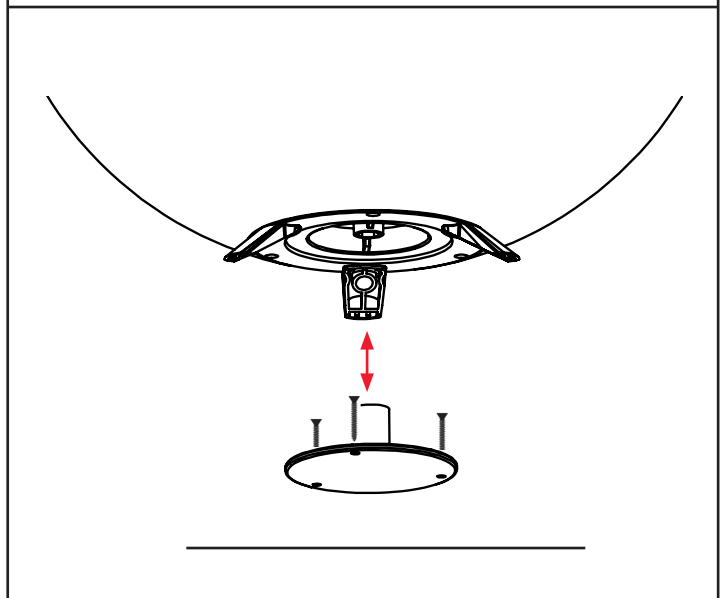

Moon

IP65

230V, 50/60Hz

Moon Mini	Ø: 300mm
Moon	Ø: 400mm
Moon Maxi	Ø: 500mm

Rev: 05.04.2018

NORWAY SG Armaturen AS
Tlf: +47 37 50 03 00
firmapost@sg-as.no
www.sg-as.no

SWEDEN SG Armaturen AB
Tel: +46 31 81 71 10
info@sg-ab.se
www.sg-ab.se