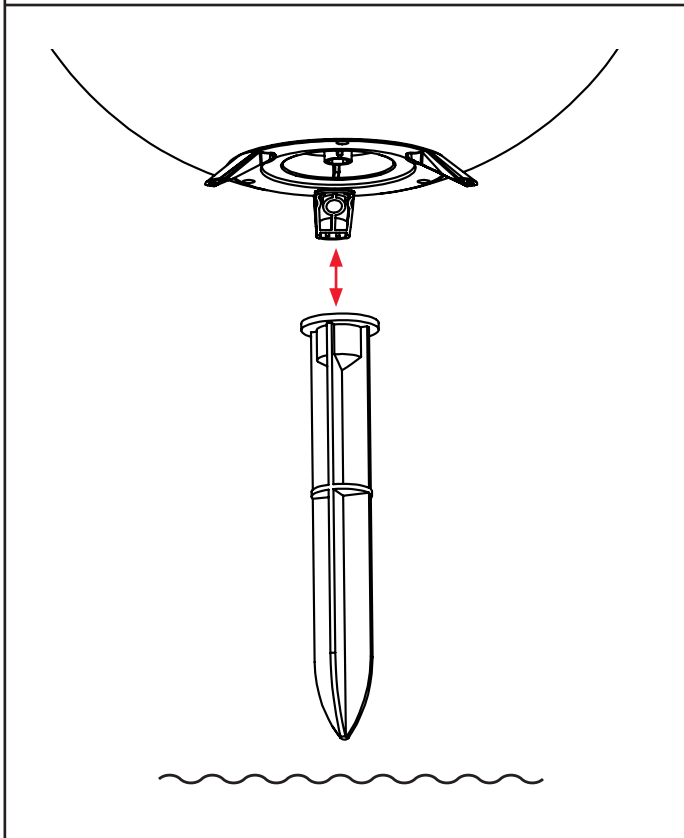

Moon

IP65

230V, 50/60Hz

Moon Mini	Ø: 300mm
Moon	Ø: 400mm
Moon Maxi	Ø: 500mm

Rev: 05.04.2018

NORWAY SG Armaturen AS
Tlf: +47 37 50 03 00
firmapost@sg-as.no
www.sg-as.no

SWEDEN SG Armaturen AB
Tel: +46 31 81 71 10
info@sg-ab.se
www.sg-ab.se