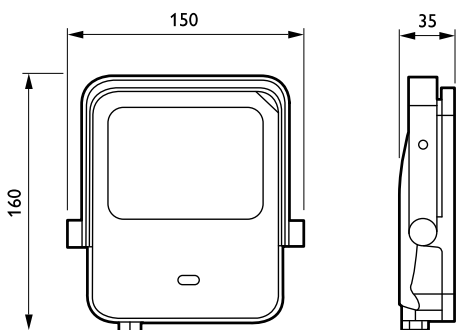

Mekaaniset tiedot ja runko

Rungon materiaali	Painevalettu alumiini
Heijastimen materiaali	Polykarbonaatti
Optiikan materiaali	Polykarbonaatti
Optiikan kuvun/linssin materiaali	Lasi
Kiinnitysmateriaali	Steel
Asennuslaite	MBA [Säädettävä asennuskiinnike]
Optiikan kuvun/linssin muoto	Litteä
Optiikan kuvun/linssin viimeistely	Kirkas
Kokonaispituus	150 mm
Kokonaisleveys	35 mm
Kokonaiskorkeus	160 mm
Effective projected area	0,018 m²
Väri	Alumiini ja harmaa

Hyväksyntä ja käyttökohteet

IP-luokka	IP65 [Pölytiivis, suojaus vesisuihkulta]
Mek. iskun suojauskoodi	IK07 [2 J vahvistettu]
Syöksyjännitesuojaus (yhteis-/eromuotoinen)	Syöksyjännitesuojaustaso 2:een saakka kV

Suorituskyky alussa (IEC-yhteensopiva)

Valovirta alussa	1000 lm
Valovuotoleranssi	+/-10%

LED-valaisimen tehokkuus alussa	100 lm/W
Alun vast. värilämpötila	3000 K
Alun Värintoistoindeksi	80
Alkukromaattisuus	<7 SDCM
Ottoteho alussa	10 W
Tehonkulutustoleranssi	+/-10%

Käyttökohteiden olosuhteet

Ympäristölämpötila-alue	-25 ... +40 °C
Suurin himmennystaso	Ei sovellettavissa

Tuotetiedot

Koko tuotekoodi	871016333131799
Tilaustuotteen nimi	BVP154 LED10/830 PSU 10W VWB MDU CE
EAN/UPC – tuote	8710163331317
Tilauskoodi	33131799
Osoittaja – määrä/pakkaus	1
Osoittaja – pakkauksia ulommassa laatikossa	18
Materiaalinumero (12NC)	911401733332
Nettopaino (kappale)	0,370 kg

Mittapiirros

Ledinaire floodlight BVP105/106