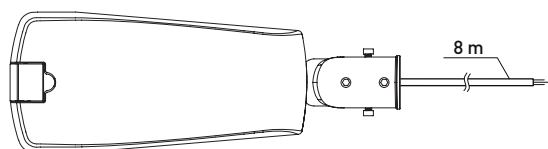

STREET

IP65 -O CE

TIEVALAISIN | VÄGARMATUR | ROAD LUMINAIRE

3 x 1,5 mm² 220-240 V ~ 50/60Hz

H07RN-F

Kaapeli on valmiiksi kytketty.
Kabeln är inkopplad.
The cable is pre-connected.

Valaisimen saa asentaa vain sähköalan ammattilainen. Käytä ainoastaan syöttöjännitettä ja taajuutta joka on merkitty liitälaitteeseen. Kytke virta pois päältä ennen asennusta tai huoltoa. Tämä asennusohje on säilytettävä ja sen on oltava käytössä asennuksessa ja huollossa. Valonlähdettä ei voi vaihtaa. Vaihda tilalle uusi valaisin, jos valonlähde rikkoutuu (⚠).