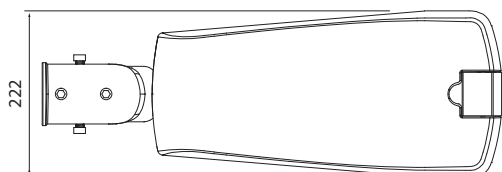

STREET

IP65 -O CE

TIEVALAISIN | VÄGARMATUR | ROAD LUMINAIRE

3 x 1,5 mm² 220-240 V ~ 50/60Hz

H07RN-F

Kaapeli on valmiiksi kytketty.
Kabeln är inkopplad.
The cable is pre-connected.

Valaisimen saa asentaa vain sähköalan ammattilainen. Käytä ainoastaan syöttöjännitettä ja taajuutta joka on merkitty liitälaitteeseen. Kytke virta pois päältä ennen asennusta tai huoltoa. Tämä asennusohje on säilytettävä ja sen on oltava käytössä asennuksessa ja huollossa. Valonlähdettä ei voi vaihtaa. Vaihda tilalle uusi valaisin, jos valonlähde rikkoutuu (⚠).