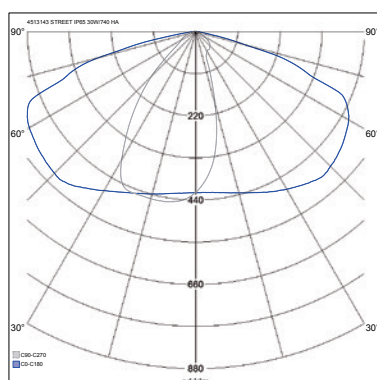

STREET

IP65 -O CE

TIEVALAISIN | VÄGARMATUR | ROAD LUMINAIRE

3 x 1,5 mm² 220-240 V ~ 50/60Hz

H07RN-F

Kaapeli on valmiiksi kytketty.
Kabeln är inkopplad.
The cable is pre-connected.

Valaisimen saa asentaa vain sähköalan ammattilainen. Käytä ainoastaan syöttöjännitettä ja taajuutta joka on merkitty liitälaitteeseen. Kytke virta pois päältä ennen asennusta tai huoltoa. Tämä asennusohje on säilytettävä ja sen on oltava käytössä asennuksessa ja huollossa. Valonlähdettä ei voi vaihtaa. Vaihda tilalle uusi valaisin, jos valonlähde rikkoutuu (⚠).