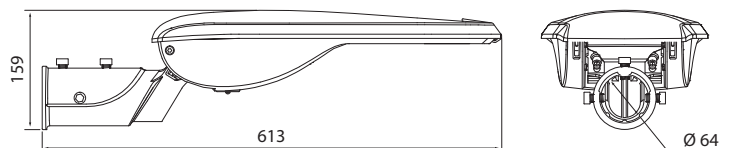

STREET

IP65 -O CE

TIEVALAISIN | VÄGARMATUR | ROAD LUMINAIRE

3 x 1,5 mm² 220-240 V ~ 50/60Hz

H07RN-F

Kaapeli on valmiiksi kytketty.
Kabeln är inkopplad.
The cable is pre-connected.

Valaisimen saa asentaa vain sähköalan ammattilainen. Käytä ainoastaan syöttöjännitettä ja taajuutta joka on merkitty liitälaitteeseen. Kytke virta pois päältä ennen asennusta tai huoltoa. Tämä asennusohje on säilytettävä ja sen on oltava käytössä asennuksessa ja huollossa. Valonlähdettä ei voi vaihtaa. Vaihda tilalle uusi valaisin, jos valonlähde rikkoutuu (⚠).