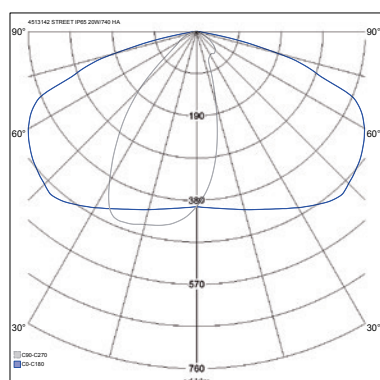

STREET

IP65 -O CE

TIEVALAISIN | VÄGARMATUR | ROAD LUMINAIRE

3 x 1,5 mm² 220-240 V ~ 50/60Hz

H07RN-F

Kaapeli on valmiiksi kytketty.
Kabeln är inkopplad.
The cable is pre-connected.

Valaisimen saa asentaa vain sähköalan ammattilainen. Käytä ainoastaan syöttöjännitettä ja taajuutta joka on merkitty liitälaitteeseen. Kytke virta pois päältä ennen asennusta tai huoltoa. Tämä asennusohje on säilytettävä ja sen on oltava käytössä asennuksessa ja huollossa. Valonlähdettä ei voi vaihtaa. Vaihda tilalle uusi valaisin, jos valonlähde rikkoutuu (⚠).