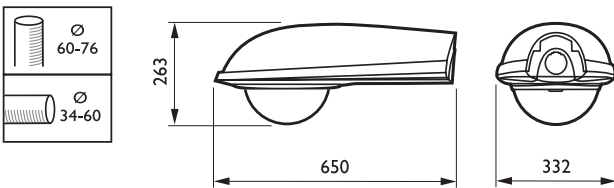

Mittapiirros

SGS452 SON-T70/50W II FG SUD 48/60 FIN

PHILIPS