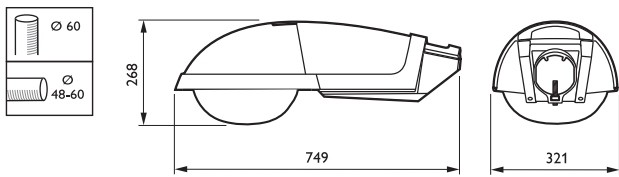

Mittapiirros

SGP340 SON-T250W I PC SKD 48/60

© 2013 Koninklijke Philips N.V. (Royal Philips)
Kaikki oikeudet pidätetään.

Oikeudet spesifikaatioiden muutoksiin pidätetään. Tuotemerkit ovat Koninklijke Philips Electronicsin tai heidän omistajiensa omaisuutta.

www.philips.com/lighting

2013, Lokakuu 1
Oikeudet tietojen muutoksiin
pidätetään.