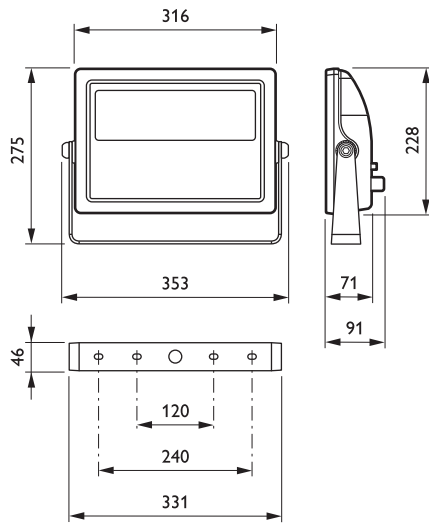

Mittapiirros

BCP415 30xLED-HB/4000 220-240 40 CE CQC

© 2014 Koninklijke Philips N.V. (Royal Philips)
Kaikki oikeudet pidätetään.

Oikeudet spesifikaatioiden muutoksiin pidätetään. Tuotemerkit ovat Koninklijke Philips Electronicsin tai heidän omistajiensa omaisuutta.

www.philips.com/lighting

2014, Heinäkuu 20
Oikeudet tietojen muutoksiin
pidätetään.